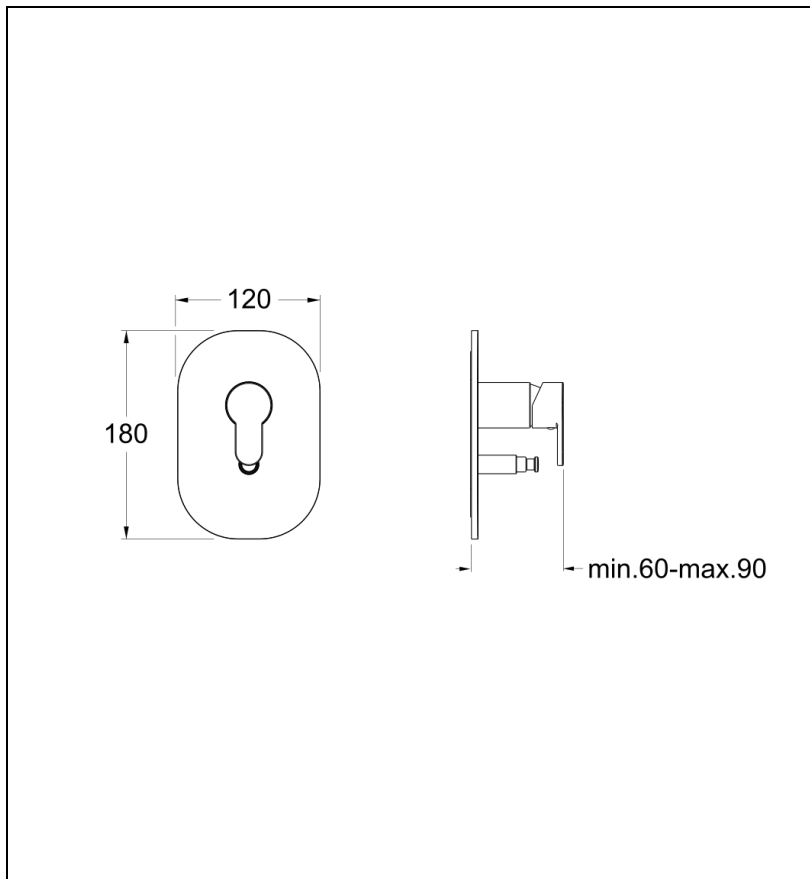

RN65951 : Douche encastrée 2 sorties ROUND

CRISTINA
RUBINETTERIE

ondyna

51 > chromé

Caractéristiques

- A installer avec box CS53500
- Garantie 8 ans