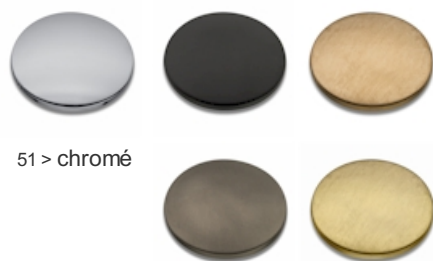

RT10851 : ROBINET MELANGEUR BAIN DOUCHE SUR PIEDS ROTA CHROME ROTA

51 > chromé

Caractéristiques

- Mélangeur de baignoire 2 trous sur pied
- Inverseur rotatif 90° 2 sorties, bec verseur
- Douchette anticalcaire en métal et flexible "Long Life" 150 cm
- Hauteur 1 132 mm
- Saillie 263 mm
- Hauteur sous bec 1 022 mm
- Nombre de jets 1
- Nombre de sorties 2
- Garantie 8 ans