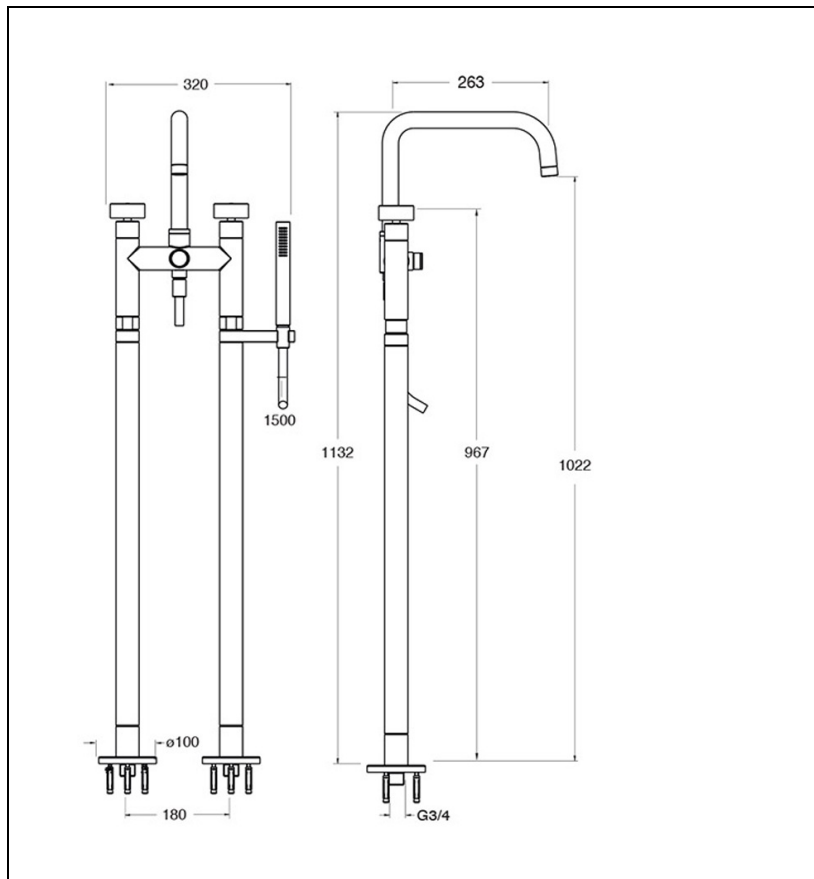

RT10851 : ROBINET MELANGEUR BAIN DOUCHE SUR PIEDS ROTA CHROME ROTA

51 > chromé

Caractéristiques

- Mélangeur de baignoire 2 trous sur pied
- Inverseur rotatif 90° 2 sorties, bec verseur
- Douchette anticalcaire en métal et flexible "Long Life" 150 cm
- Hauteur 1 132 mm
- Saillie 263 mm
- Hauteur sous bec 1 022 mm
- Nombre de jets 1
- Nombre de sorties 2
- Garantie 8 ans