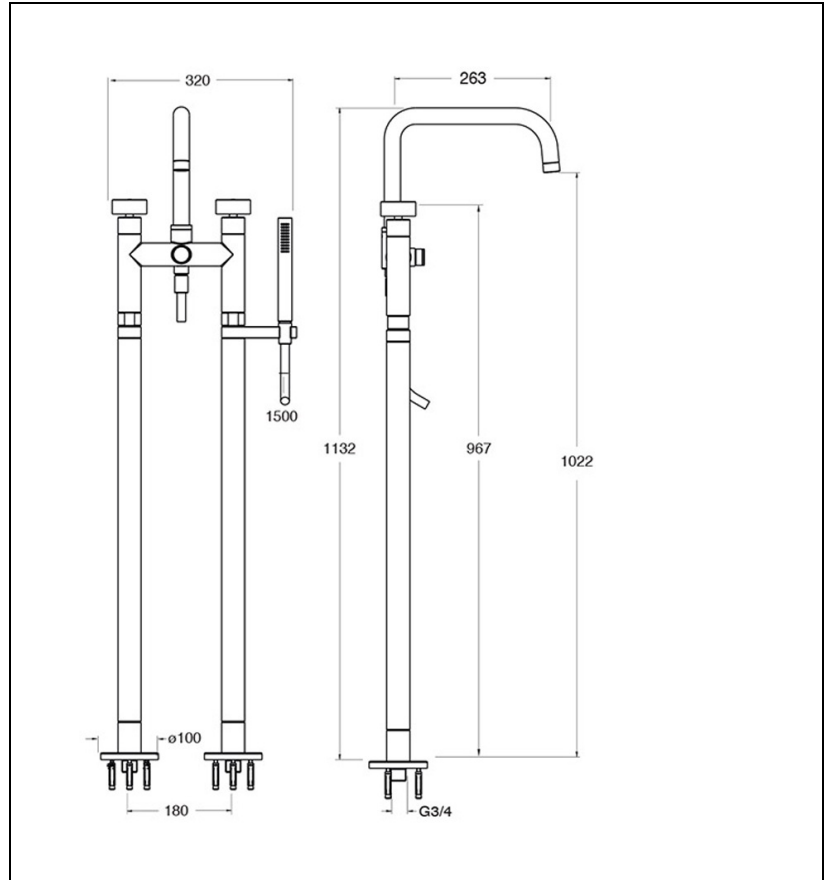

# RT10896P : ROBINET MELANGEUR BAIN DOUCHE ROTA OR BROSSE ROTA

96P > or brossé PVD

## Caractéristiques

- Mélangeur de baignoire 2 trous sur pied
- Inverseur rotatif 90° 2 sorties, bec verseur
- Douchette anticalcaire en métal et flexible "Long Life" 150 cm
- Hauteur 1 132 mm
- Saillie 263 mm
- Hauteur sous bec 1 022 mm
- Nombre de jets 1
- Nombre de sorties 2
- Garantie 8 ans