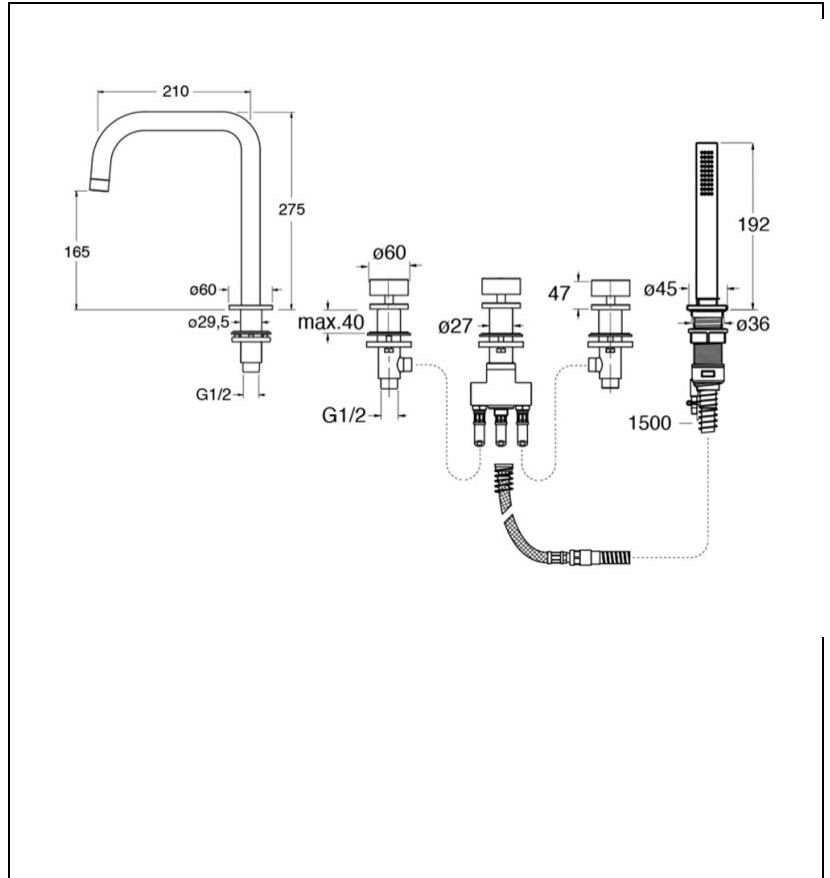

RT12177 : ROBINET BAIN DOUCHE MELANGEUR SUR GORGE ROTA METAL BROSSE ROTA

77 > métal brossé

Caractéristiques

- Mélangeur sur gorge 5 trous avec bec de remplissage
- Douchette anticalcaire extractible en métal
- Flexible anti-gouttes FOLLOW ME® 1m20 utile
- Hauteur 275 mm
- Saillie 210 mm
- Hauteur sous bec 165 mm
- Nombre de jets 1
- Nombre de sorties 2
- Garantie 8 ans