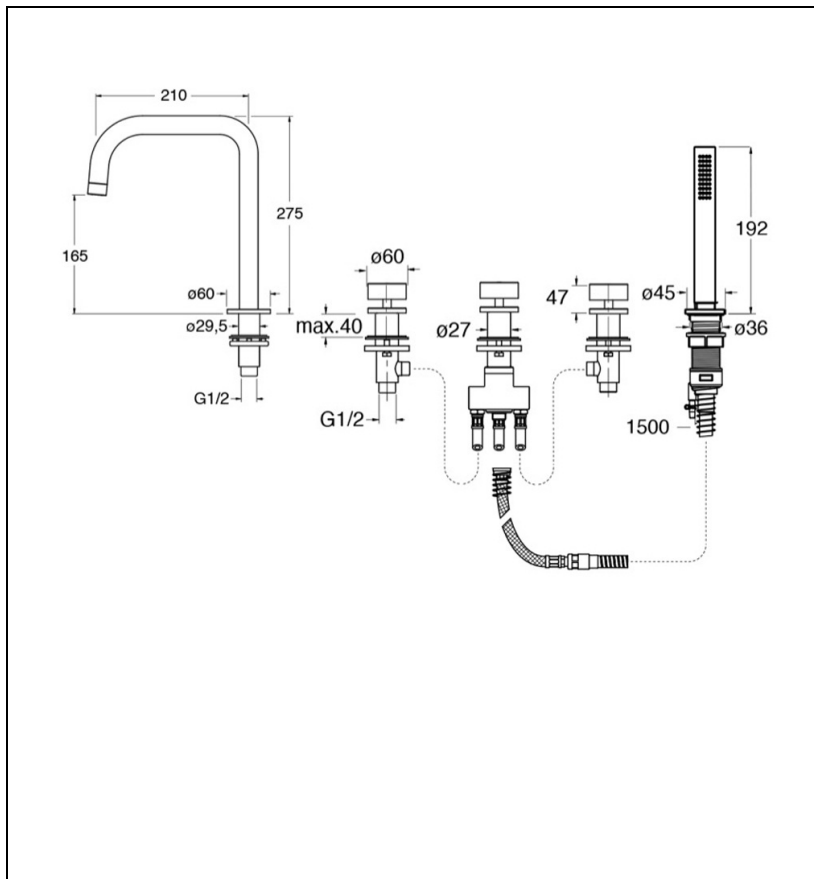

# RT12196P : ROBINET BAIN DOUCHE MELANGEUR SUR GORGE ROTA OR BROSSE ROTA

96P > or brossé PVD

## Caractéristiques

- Mélangeur sur gorge 5 trous avec bec de remplissage
- Douchette anticalcaire extractible en métal
- Flexible anti-gouttes Follow me® 1,20 m utile
- Hauteur 275 mm
- Saillie 210 mm
- Hauteur sous bec 165 mm
- Nombre de jets 1
- Nombre de sorties 2
- Garantie 8 ans