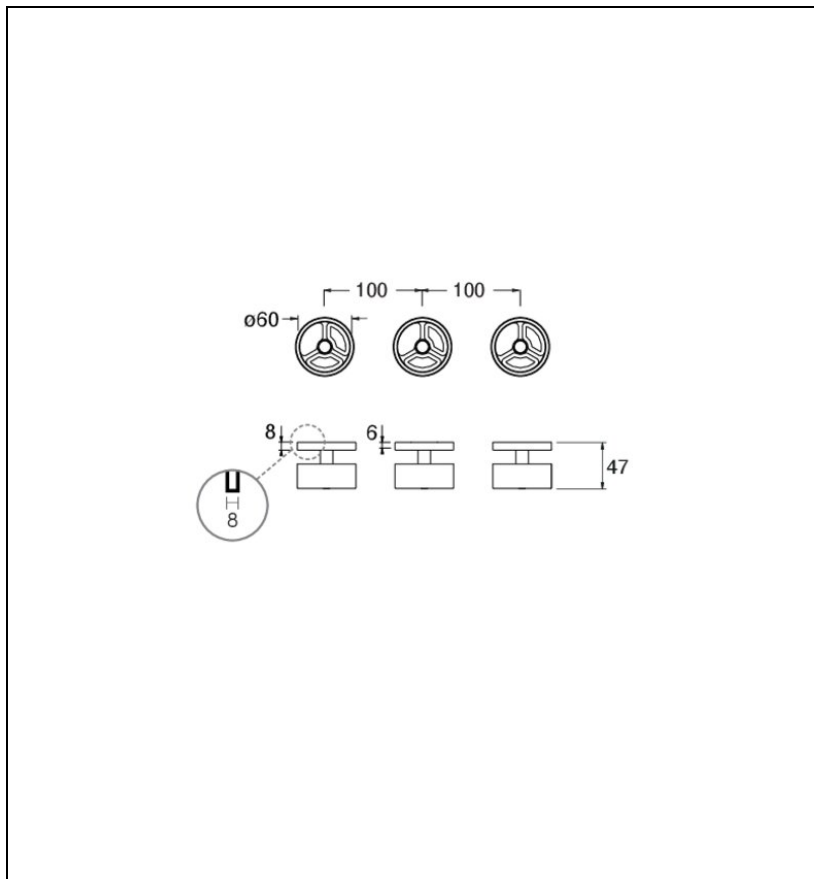

RT16213 : MELANGEUR BAIN DOUCHE 3 TROUS ROTA BLACK MAT ROTA

13 > noir mat

Caractéristiques

- Mélangeur 3 trous avec inverseur 2 sorties
- Nombre de sorties 2
- A installer avec box CS11500
- Garantie 8 ans