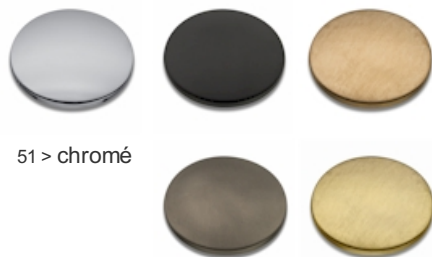

RT16251 : MELANGEUR BAIN DOUCHE 3 TROUS ROTA CHROME ROTA

51 > chromé

Caractéristiques

- Mélangeur 3 trous avec inverseur 2 sorties
- Nombre de sorties 2
- A installer avec box CS11500
- Garantie 8 ans