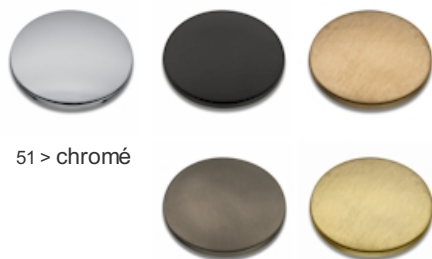

RT16251 : MELANGEUR BAIN DOUCHE 3 TROUS
ROTA CHROME ROTA

CRISTINA
RUBINETTERIE
ondyna

51 > chromé

Caractéristiques

- Mélangeur 3 trous avec inverseur 2 sorties
- Nombre de sorties 2
- A installer avec box CS11500
- Garantie 8 ans