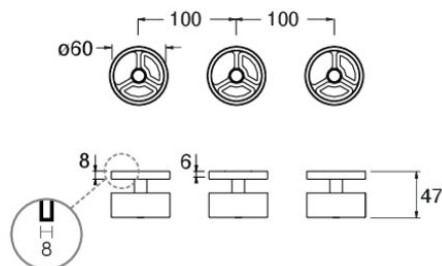

RT16251 : MELANGEUR BAIN DOUCHE 3 TROUS ROTA CHROME ROTA

51 > chromé

Caractéristiques

- Mélangeur 3 trous avec inverseur 2 sorties
- Nombre de sorties 2
- A installer avec box CS11500
- Garantie 8 ans