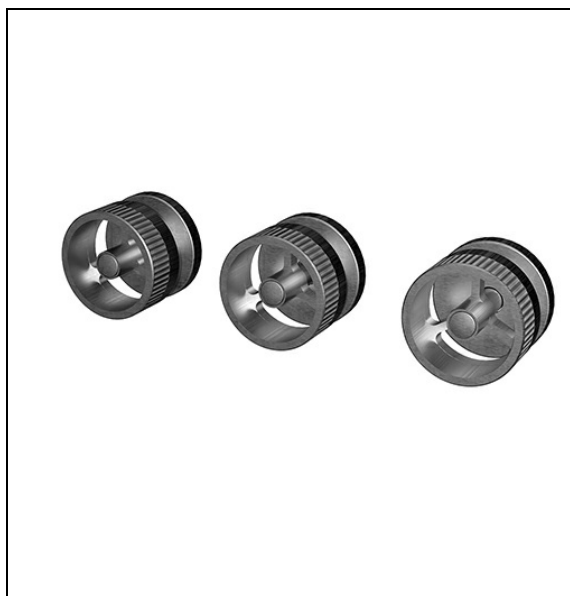

# RT16277 : MELANGEUR BAIN DOUCHE 3 TROUS ROTA METAL BROSSE ROTA

77 > métal brossé

## Caractéristiques

- Mélangeur 3 trous avec inverseur 2 sorties
- Nombre de sorties 2
- A installer avec box CS11500
- Garantie 8 ans