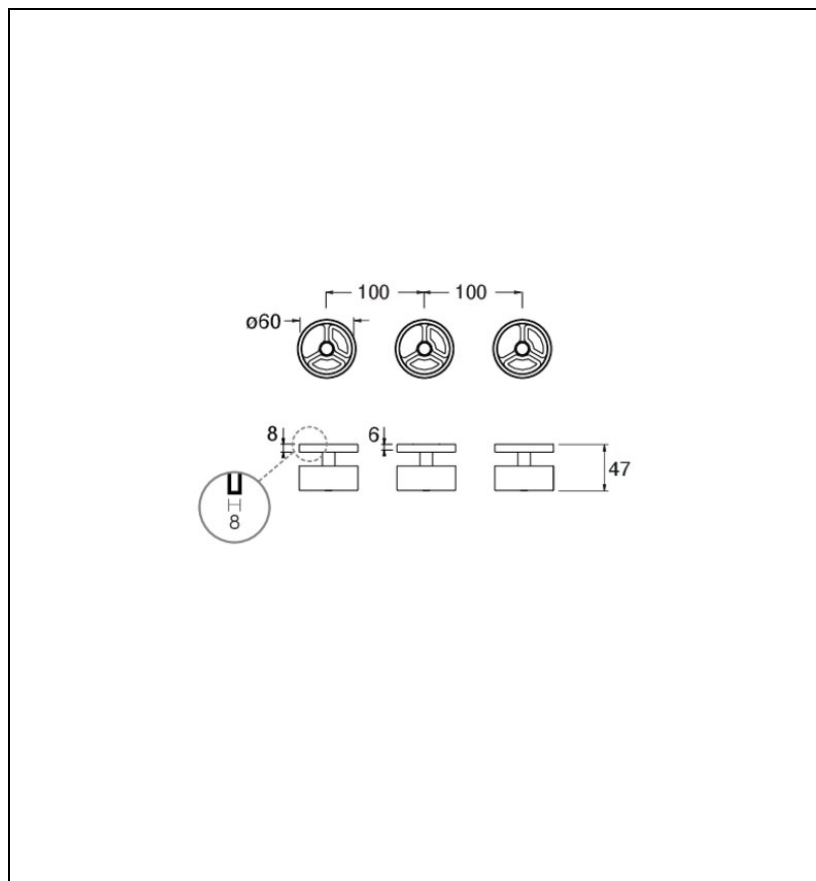

# RT16277 : MELANGEUR BAIN DOUCHE 3 TROUS ROTA METAL BROSSE ROTA

77 > métal brossé

## Caractéristiques

- Mélangeur 3 trous avec inverseur 2 sorties
- Nombre de sorties 2
- A installer avec box CS11500
- Garantie 8 ans