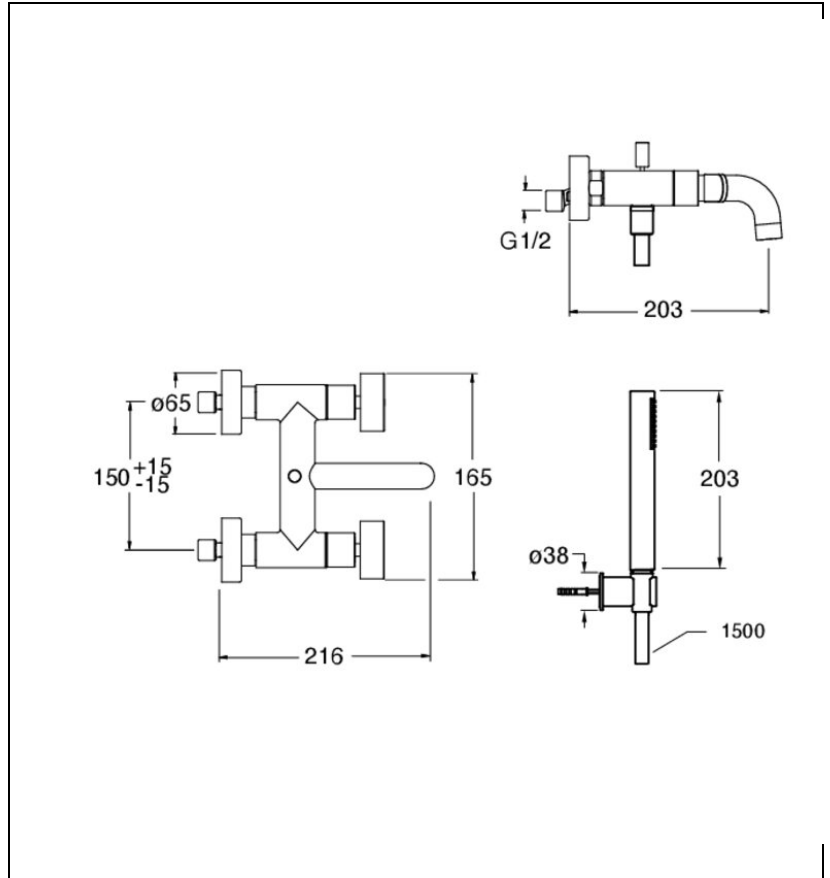

RT18013 : MELANGEUR BAIN DOUCHE ROTA
BLACK MAT ROTA

CRISTINA
RUBINETTERIE
ondyna

13 > noir mat

Caractéristiques

- Mélangeur avec bec verseur, inverseur automatique 2 sorties
- Support fixe, douche monojet anticalcaire
- Flexible "Long Life" 150 cm
- Saillie 203 mm
- Largeur 165 mm
- Nombre de jets 1
- Nombre de sorties 2
- Garantie 8 ans