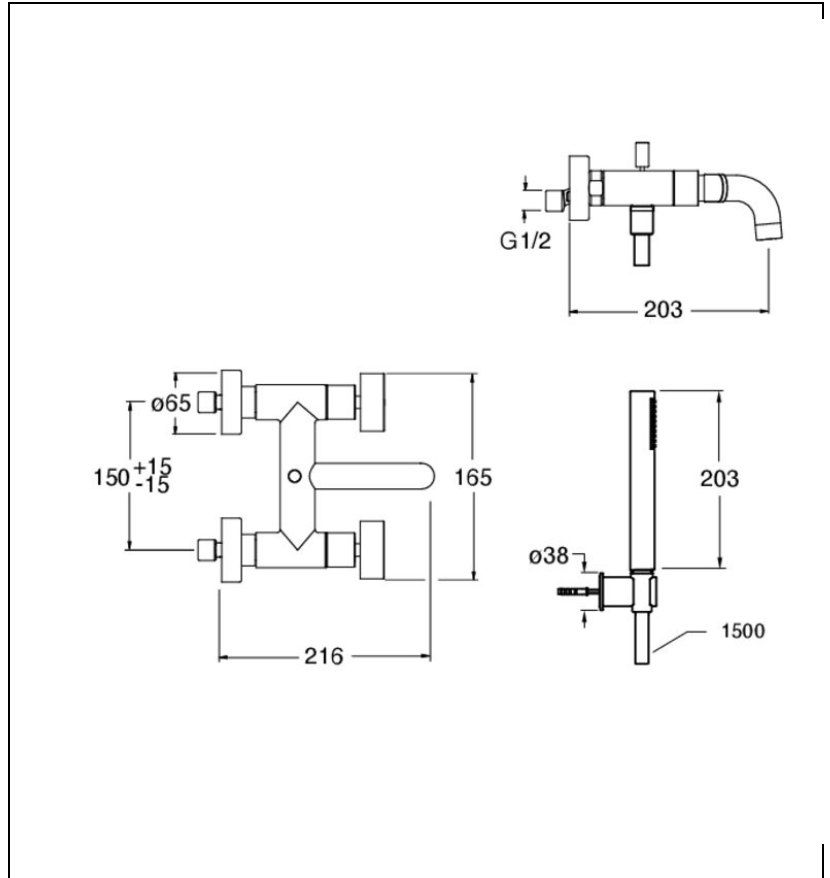

RT18051 : MELANGEUR BAIN DOUCHE ROTA CHROME ROTA

CRISTINA
RUBINETTERIE

ondyna

51 > chromé

Caractéristiques

- Mélangeur avec bec verseur, inverseur automatique 2 sorties
- Support fixe, douche monojet anticalcaire
- Flexible "Long Life" 150 cm
- Saillie 203 mm
- Largeur 165 mm
- Nombre de jets 1
- Nombre de sorties 2
- Garantie 8 ans