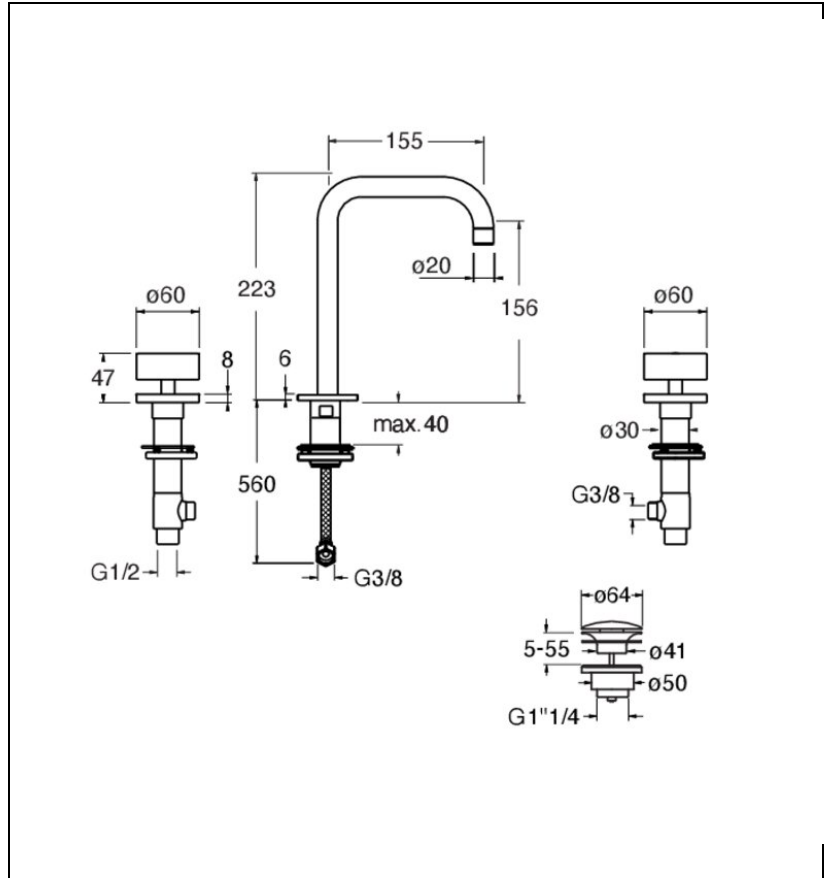

# RT20513 : MELANGEUR 3 TROUS ROTA BLACK MAT ROTA

13 > noir mat

## Caractéristiques

- Mélangeur lavabo 3 trous
- Hauteur 223 mm
- Saillie 155 mm
- Hauteur sous bec 156 mm
- Vidage Bonde Up&Down@laiton
- Garantie 8 ans