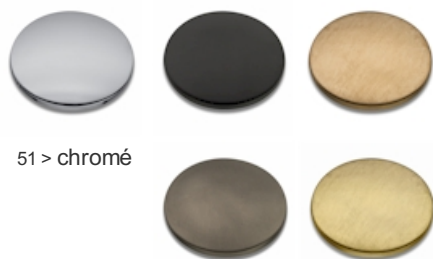

RT20551 : MELANGEUR 3 TROUS ROTA CHROME ROTA

CRISTINA
RUBINETTERIE
ondyna

51 > chromé

Caractéristiques

- Mélangeur lavabo 3 trous
- Hauteur 223 mm
- Saillie 155 mm
- Hauteur sous bec 156 mm
- Vidage Bonde Up&Down@laiton
- Garantie 8 ans