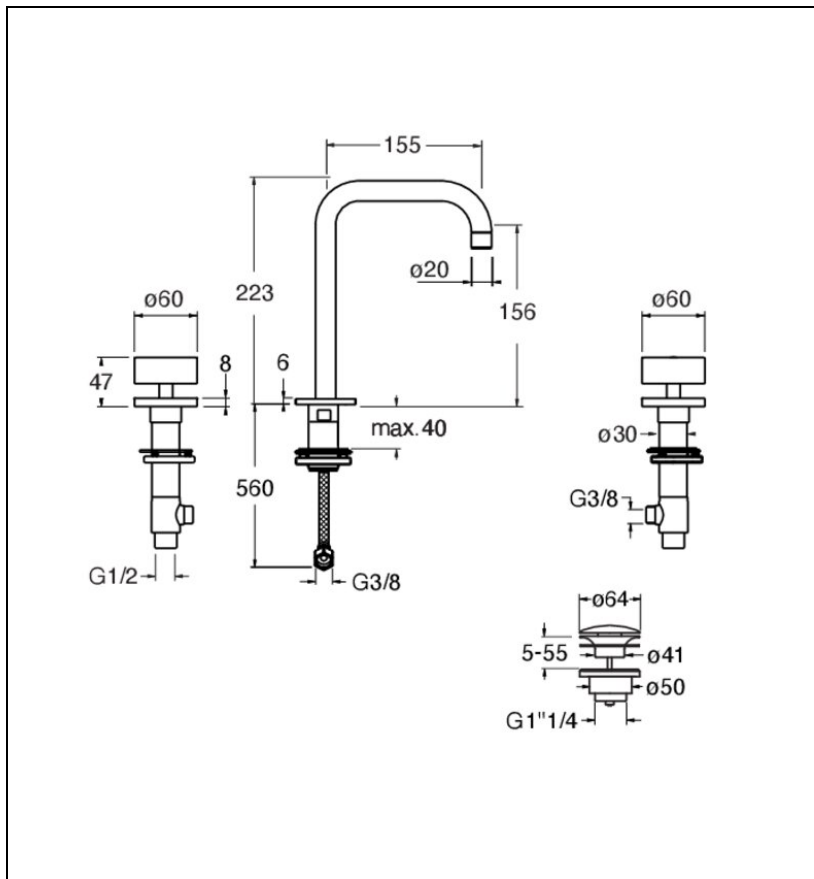

RT20551 : MELANGEUR 3 TROUS ROTA CHROME ROTA

CRISTINA
RUBINETTERIE
ondyna

51 > chromé

Caractéristiques

- Mélangeur lavabo 3 trous
- Hauteur 223 mm
- Saillie 155 mm
- Hauteur sous bec 156 mm
- Vidage Bonde Up&Down@laiton
- Garantie 8 ans