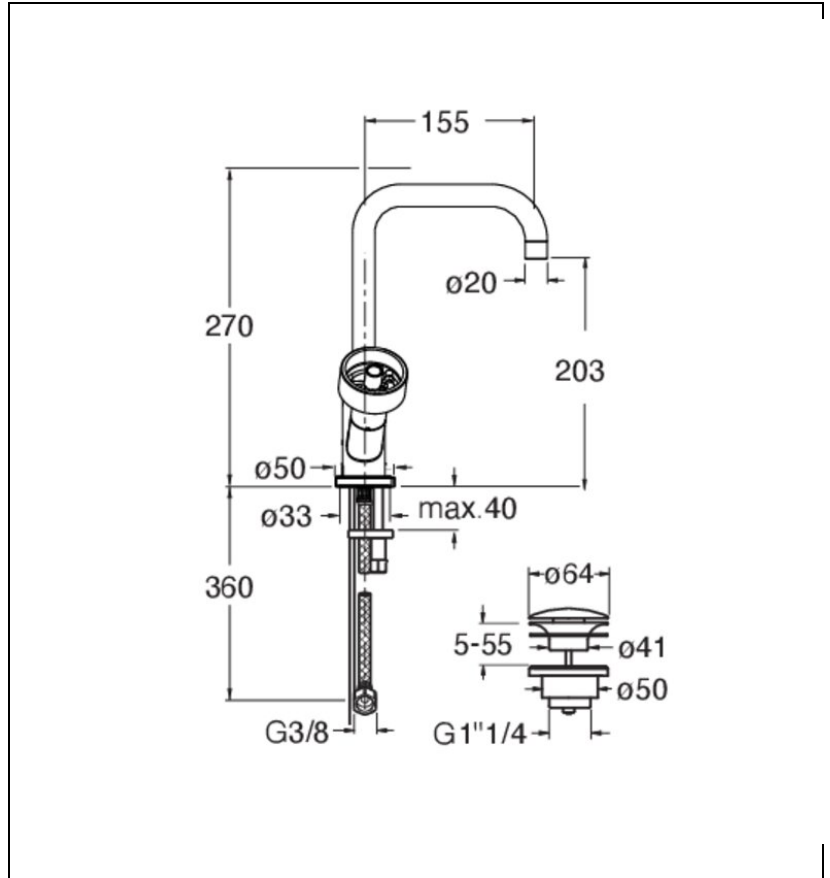

# RT22634P : MELANGEUR MONOTROU ROTA OR ROSE BROSSE ROTA

34P > or rose brossé PVD

## Caractéristiques

- Mélangeur bec orientable, monotrou
- Hauteur 270 mm
- Saillie 155 mm
- Hauteur sous bec 203 mm
- Vidage Bonde Up&Down@laiton
- Garantie 8 ans