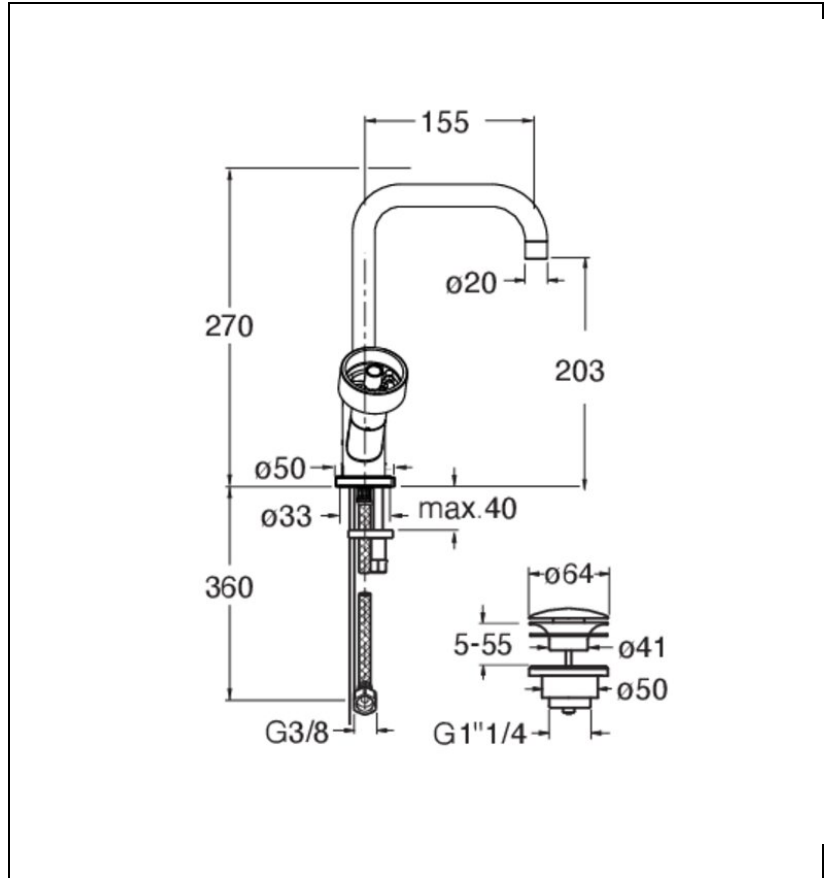

RT22651 : MELANGEUR MONOTROU ROTA
CHROME ROTA

51 > chromé

Caractéristiques

- Mélangeur bec orientable, monotrou
- Hauteur 270 mm
- Saillie 155 mm
- Hauteur sous bec 203 mm
- Vidage Bonde Up&Down@laiton
- Garantie 8 ans