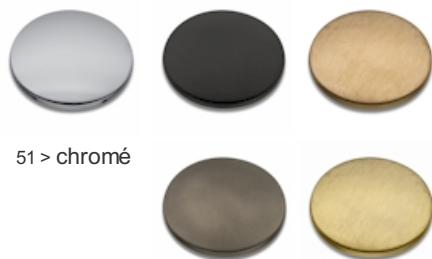

RT22651 : MELANGEUR MONOTROU ROTA
CHROME ROTA

CRISTINA
RUBINETTERIE
ondyna

51 > chromé

Caractéristiques

- Mélangeur bec orientable, monotrou
- Hauteur 270 mm
- Saillie 155 mm
- Hauteur sous bec 203 mm
- Vidage Bonde Up&Down@laiton
- Garantie 8 ans