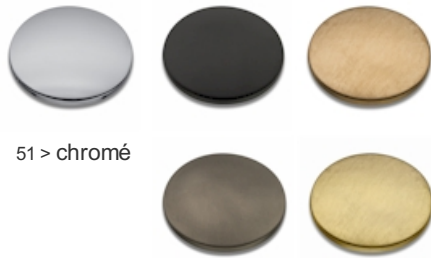

RT22651 : MELANGEUR MONOTROU ROTA
CHROME ROTA

51 > chromé

Caractéristiques

- Mélangeur bec orientable, monotrou
- Hauteur 270 mm
- Saillie 155 mm
- Hauteur sous bec 203 mm
- Vidage Bonde Up&Down@laiton
- Garantie 8 ans