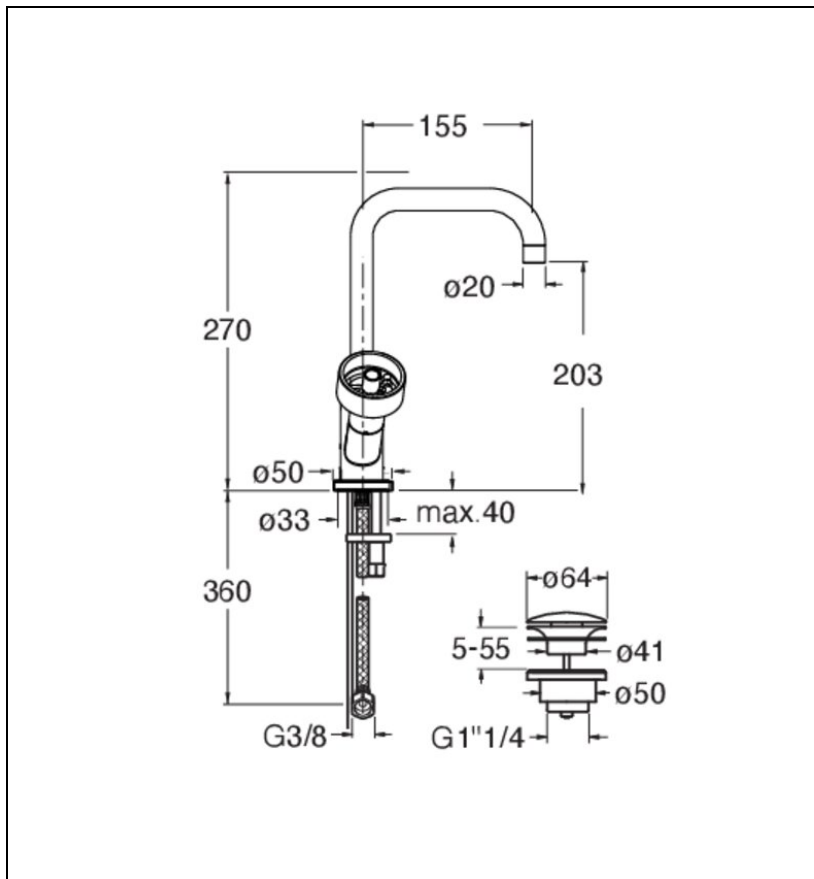

RT22651 : MELANGEUR MONOTROU ROTA
CHROME ROTA

51 > chromé

Caractéristiques

- Mélangeur bec orientable, monotrou
- Hauteur 270 mm
- Saillie 155 mm
- Hauteur sous bec 203 mm
- Vidage Bonde Up&Down@laiton
- Garantie 8 ans