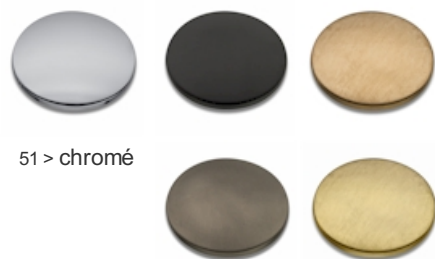

RT22651 : MELANGEUR MONOTROU ROTA
CHROME ROTA

51 > chromé

Caractéristiques

- Mélangeur bec orientable, monotrou
- Hauteur 270 mm
- Saillie 155 mm
- Hauteur sous bec 203 mm
- Vidage Bonde Up&Down@laiton
- Garantie 8 ans