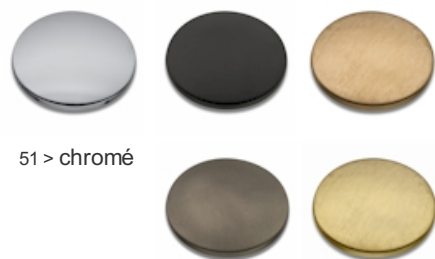

RT24251 : LAVABO MELANGEUR MURAL 180  
ROTA CHROME ROTA

CRISTINA  
RUBINETTERIE  
ondyna

51 > chromé

## Caractéristiques

- Façade mélangeur 3 trous mural
- Saillie 180 mm
- A installer avec box CS23300
- Garantie 8 ans