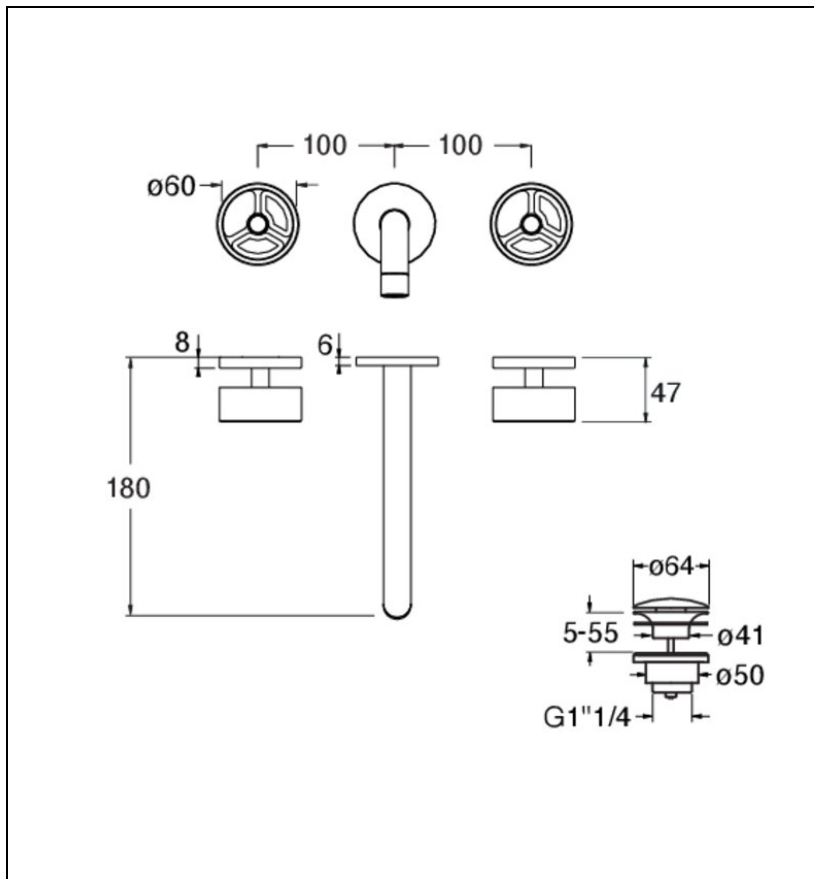

RT24251 : LAVABO MELANGEUR MURAL 180  
ROTA CHROME ROTA

CRISTINA  
RUBINETTERIE  
ondyna

51 > chromé

## Caractéristiques

- Façade mélangeur 3 trous mural
- Saillie 180 mm
- A installer avec box CS23300
- Garantie 8 ans