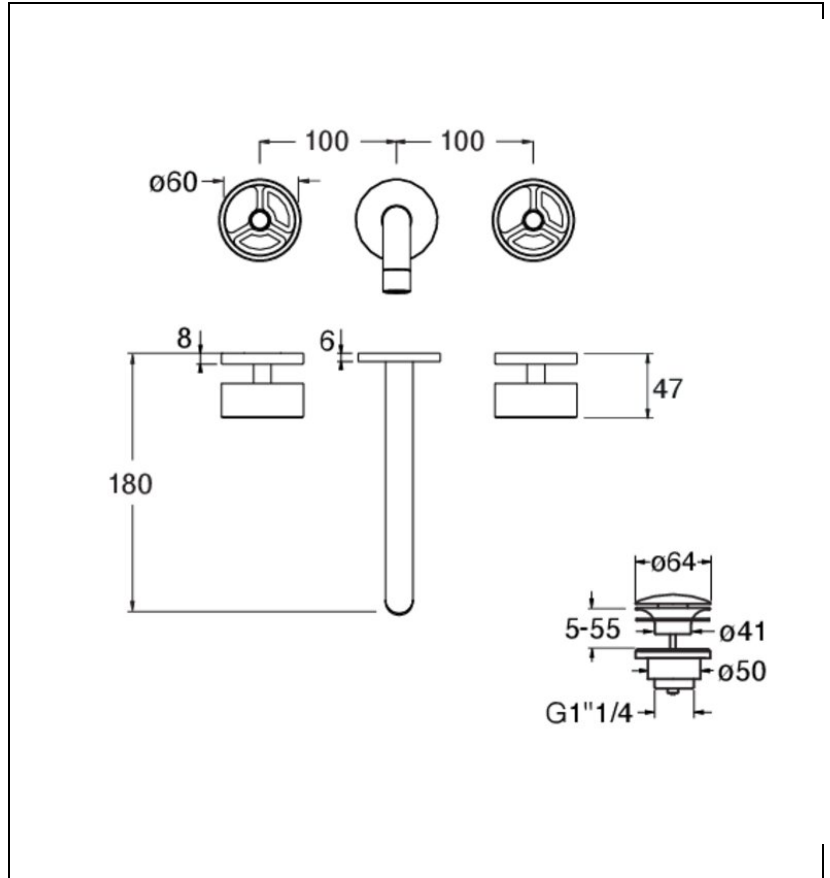

RT24296P : LAVABO MELANGEUR MURAL 180
ROTA OR BROSSE ROTA

CRISTINA
RUBINETTERIE
ondyna

96P > or brossé PVD

Caractéristiques

- Façade mélangeur 3 trous mural
- Saillie 180 mm
- A installer avec box CS23300
- Garantie 8 ans