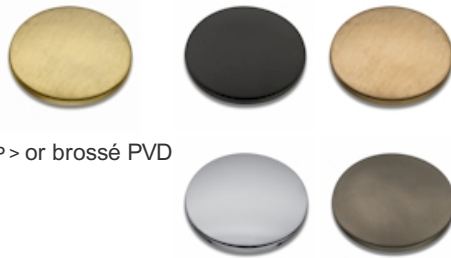

RT24296P : LAVABO MELANGEUR MURAL 180
ROTA OR BROSSE ROTA

CRISTINA
RUBINETTERIE
ondyna

96P > or brossé PVD

Caractéristiques

- Façade mélangeur 3 trous mural
- Saillie 180 mm
- A installer avec box CS23300
- Garantie 8 ans