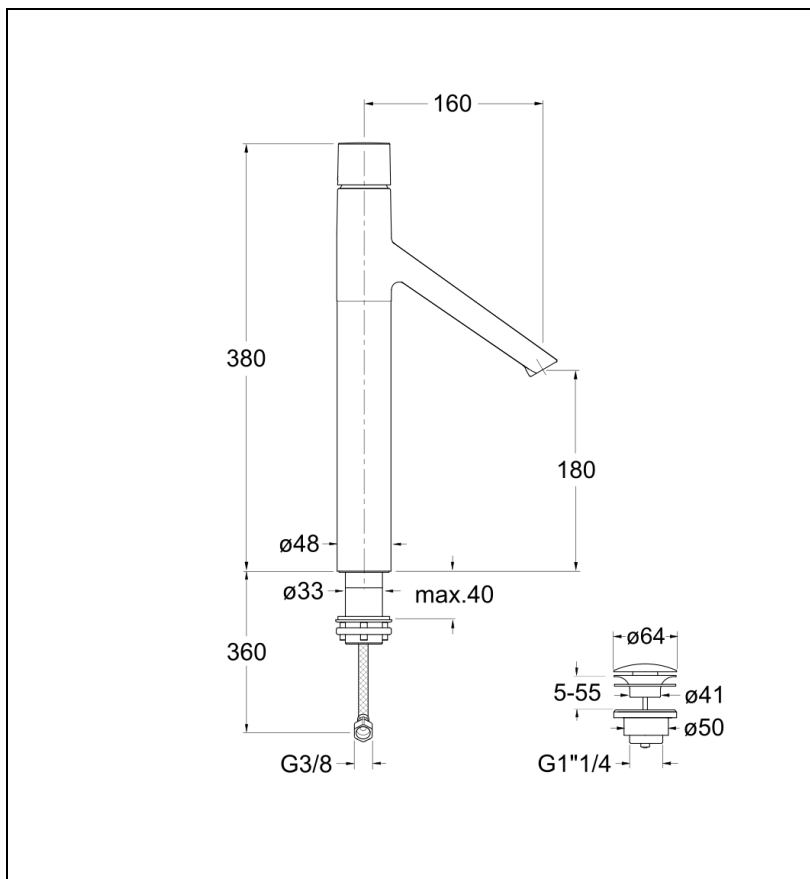

51 > chromé

Caractéristiques

- Hauteur sous bec 180 mm
- Aérateur anticalcaire; Cartouche Life Time; Economie d'eau
- Flexibles anti-torsion; Vidage laiton up & down
- Saillie 160 mm
- Garantie 8 ans