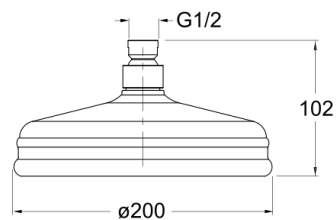

RX54852 : Rétro Luxe laiton massif
HYDROTHERAPIE

CRISTINA
RUBINETTERIE
ondyna

Caractéristiques

- ø 20 cm, anticalcaire
- Démontable, nettoyable
- Raccord F 1/2"
- Garantie 8 ans