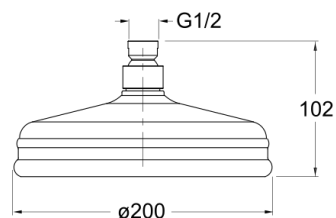

RX54877 : POMME DE DOUCHE RETRO LUXE
ANTICALCAIRE F 1/2" D.200 METAL BROSSE
HYDROTHERAPIE

CRISTINA
RUBINETTERIE
ondyna

Caractéristiques

- Démontable, nettoyable
- Ø 200 mm, anticalcaire
- Raccord F1/2"
- Garantie 8 ans