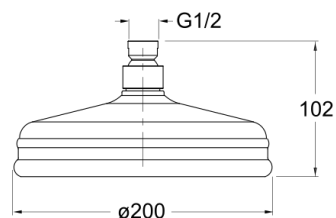

RX54880 : POMME DE DOUCHE RETRO LUXE
ANTICALCAIRE F 1/2" D.200 METAL BRILLANT
HYDROTHERAPIE

CRISTINA
RUBINETTERIE
ondyna

Caractéristiques

- Démontable, nettoyable
- Ø 200 mm, anticalcaire
- Raccord F1/2"
- Garantie 8 ans