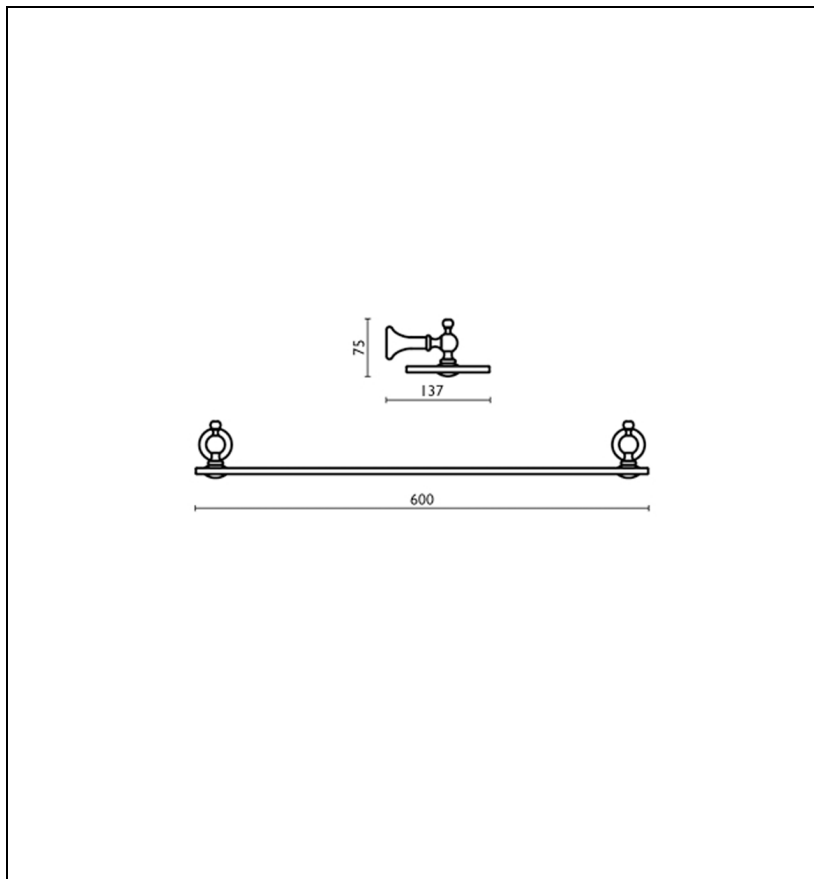

RY11452 : Etagère verre dépoli 60 cm
ACCESSOIRES

CRISTINA
RUBINETTERIE
ondyna

52 > doré

Caractéristiques

- ETAGERE EN VERRE DEPOLI 60 CM OR
- Garantie 2 ans