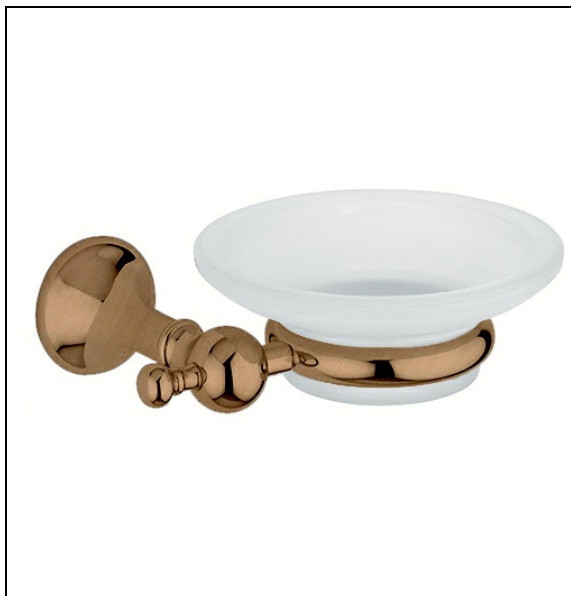

RY12534 : Porte savon ACCESSOIRES

34 > or rose brossé

Caractéristiques

- PORTE SAVON MURAL EN VERRE DEPOLI
- Saillie 133 mm
- Garantie 2 ans