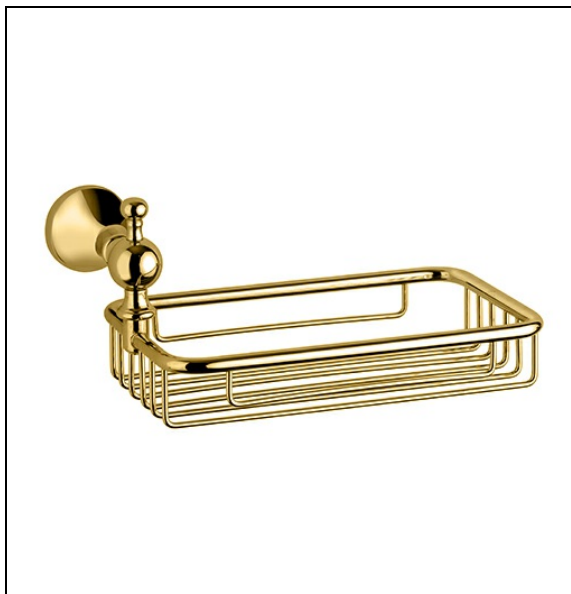

RY13452 : Porte savon panier REGENCY

CRISTINA
RUBINETTERIE

ondyna

52 > doré

Caractéristiques

- PORTE SAVON A PANIER EN LAITON
- Garantie 2 ans