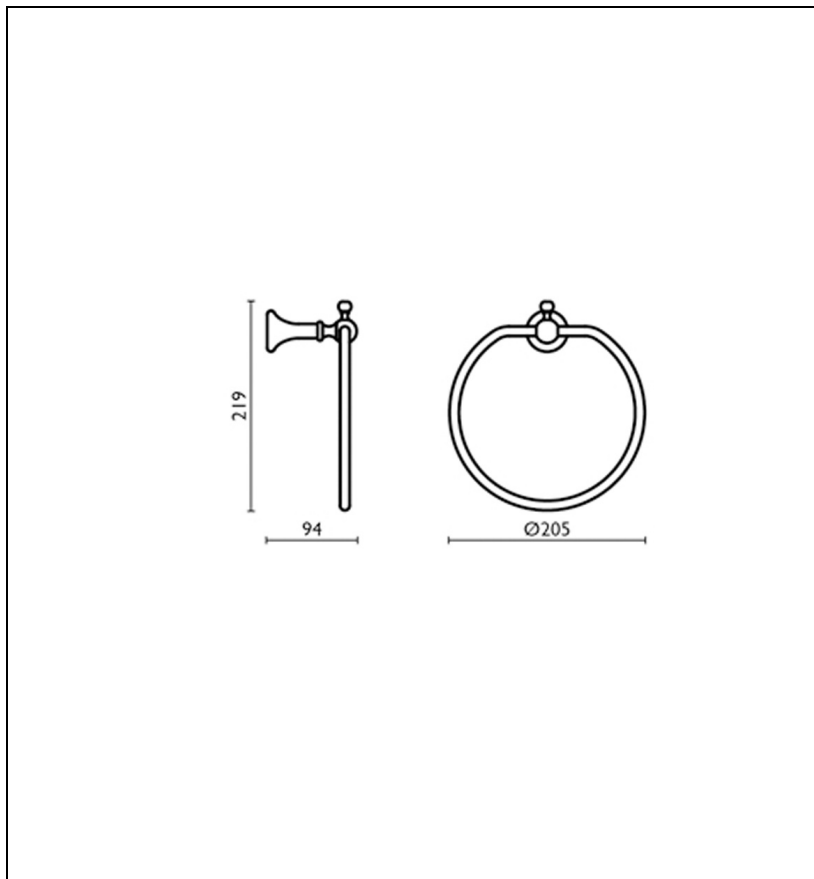

RY20751 : Porte serviette anneau REGENCY

CRISTINA
RUBINETTERIE

ondyna

51 > chromé

Caractéristiques

- ANNEAU PORTE SERVIETTE
- Saillie 94 mm
- Garantie 2 ans