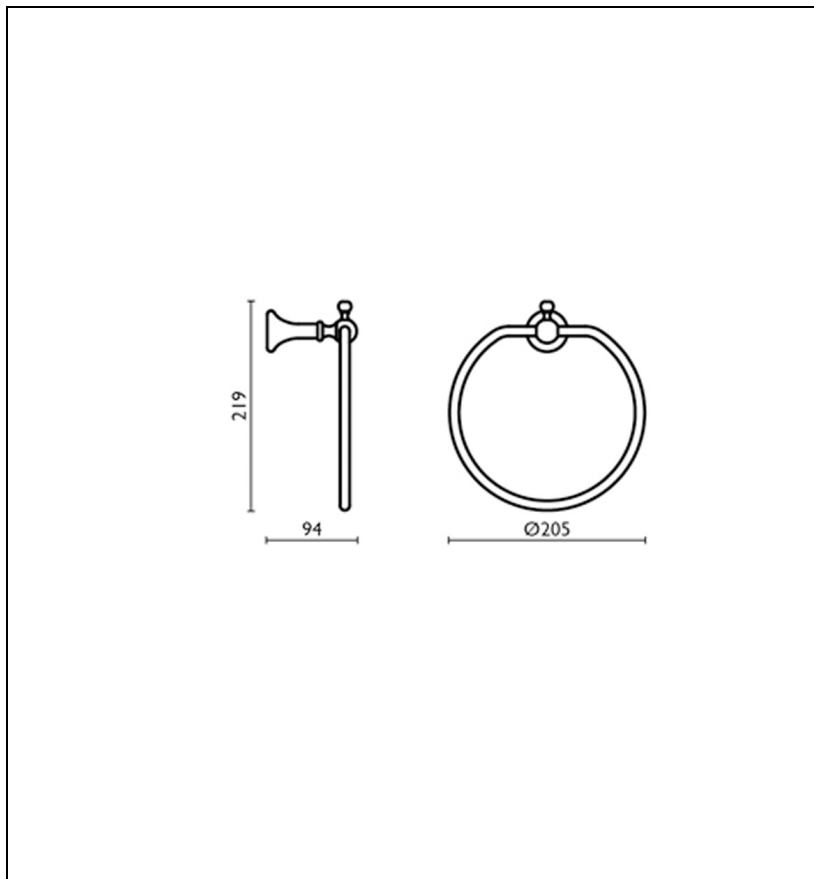

RY20751 : Porte serviette anneau REGENCY

CRISTINA
RUBINETTERIE

ondyna

51 > chromé

Caractéristiques

- Anneau porte serviette
- Saillie 94 mm
- Garantie 2 ans