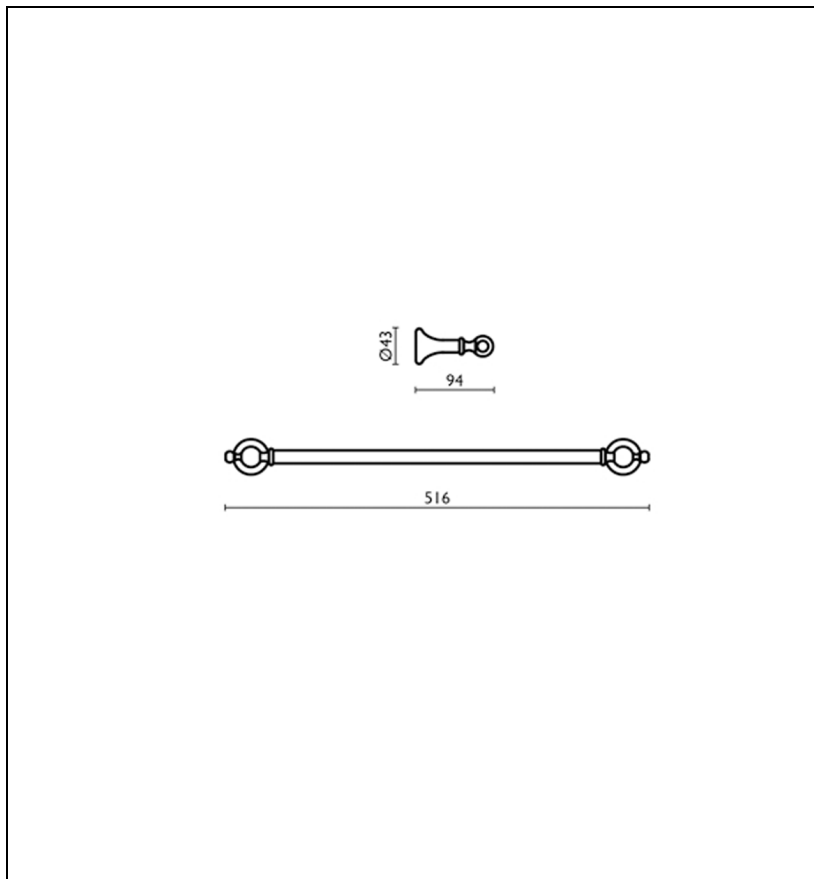

RY21151 : Porte serviette 40 cm REGENCY

CRISTINA
RUBINETTERIE

ondyna

51 > chromé

Caractéristiques

- PORTE SERVIETTE 40 CM
- Saillie 94 mm
- Garantie 2 ans