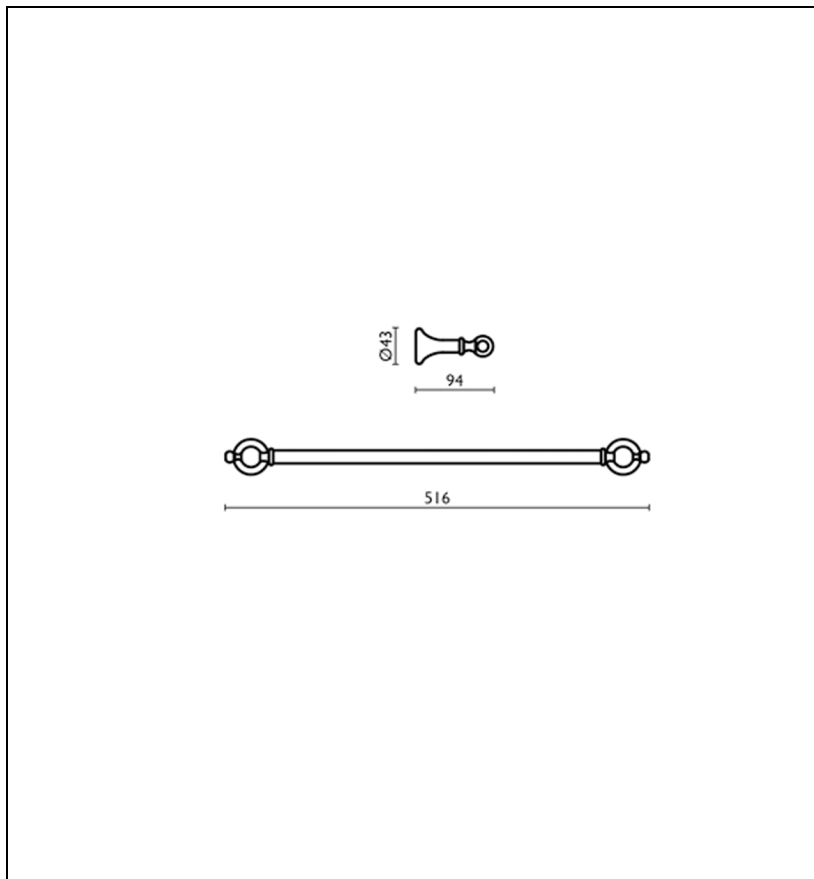

RY21152 : Porte serviette 40 cm REGENCY

CRISTINA  
RUBINETTERIE  
ondyna

52 > doré

## Caractéristiques

- PORTE SERVIETTE 40 CM
- Garantie 2 ans