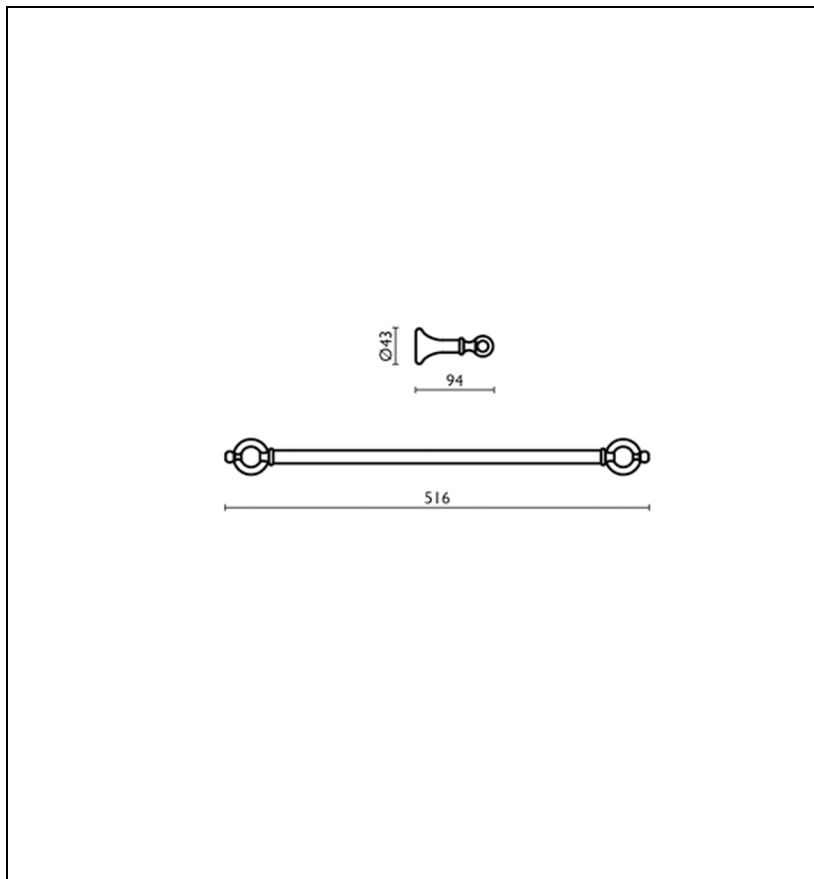

RY21152 : Porte serviette 40 cm REGENCY

CRISTINA
RUBINETTERIE
ondyna

52 > doré

Caractéristiques

- PORTE SERVIETTE 40 CM
- Garantie 2 ans