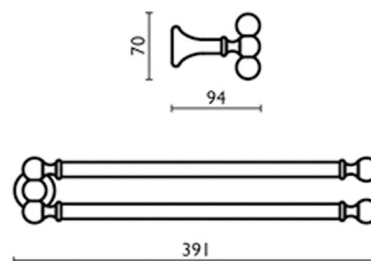

## Caractéristiques

- PORTE SERVIETTE ORIENTABLE
- Saillie 94 mm
- Garantie 2 ans