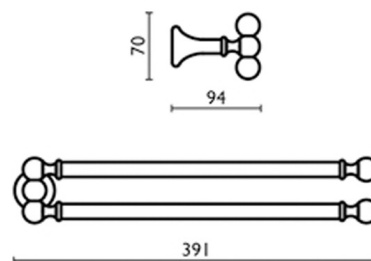

51 > chromé

Caractéristiques

- PORTE SERVIETTE ORIENTABLE
- Saillie 94 mm
- Garantie 2 ans