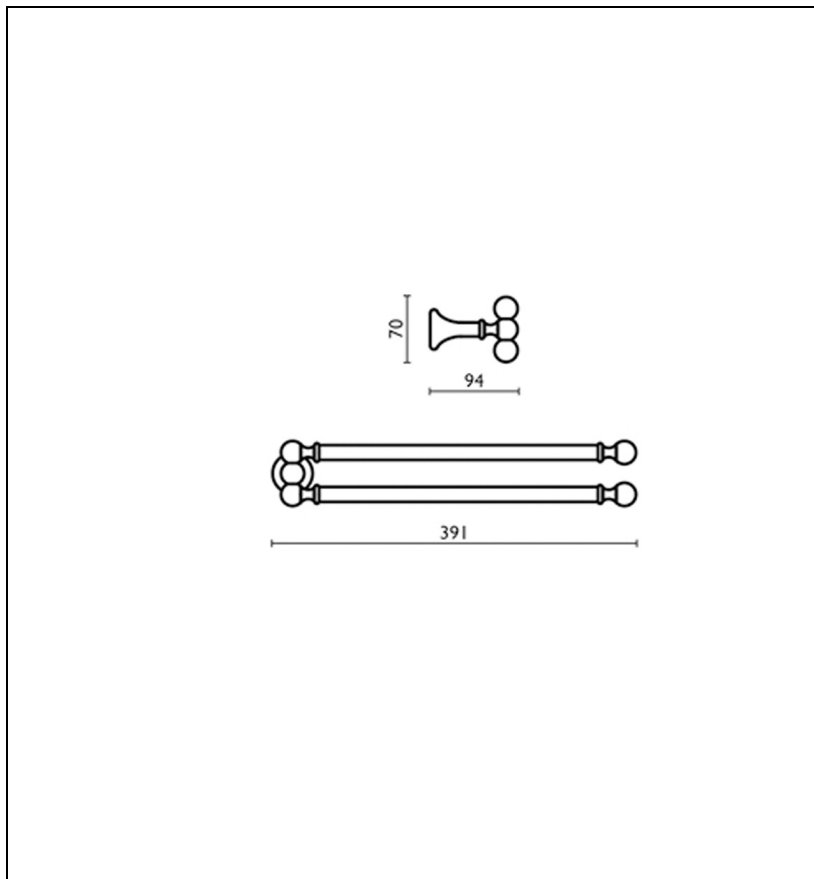

RY21452 : Porte serviette orientable REGENCY

CRISTINA
RUBINETTERIE

ondyna

52 > doré

Caractéristiques

- PORTE SERVIETTE ORIENTABLE
- Garantie 2 ans