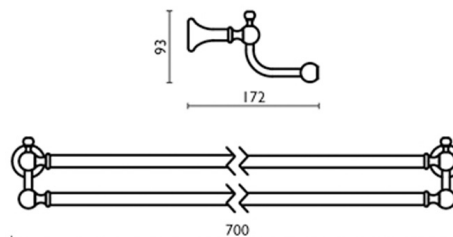

RY21751 : Porte serviette double 60 cm REGENCY

CRISTINA
RUBINETTERIE

ondyna

51 > chromé

Caractéristiques

- Porte serviette double 60 cm
- Saillie 172 mm
- Garantie 2 ans