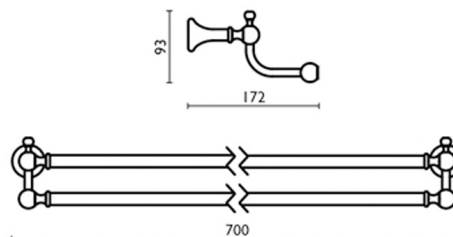

RY21752 : Porte serviette double 60 cm REGENCY

CRISTINA
RUBINETTERIE

ondyna

52 > doré

Caractéristiques

- PORTE SERVIETTE DOUBLE 60 CM
- Garantie 2 ans