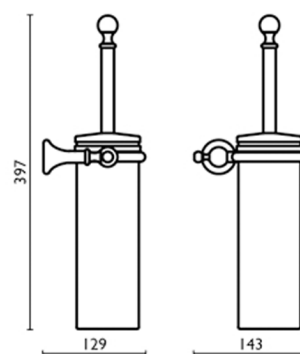

RY22151 : Porte balai REGENCY

CRISTINA
RUBINETTERIE

ondyna

51 > chromé

Caractéristiques

- PORTE BALAI LAITON
- Saillie 129 mm
- Garantie 2 ans