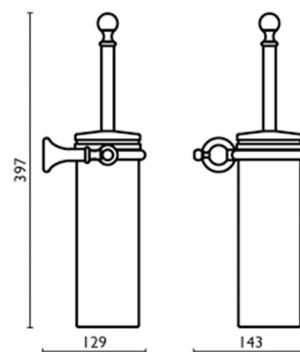

RY22151 : Porte balai REGENCY

CRISTINA  
RUBINETTERIE

ondyna

51 > chromé

## Caractéristiques

- Porte balai laiton
- Saillie 129 mm
- Garantie 2 ans