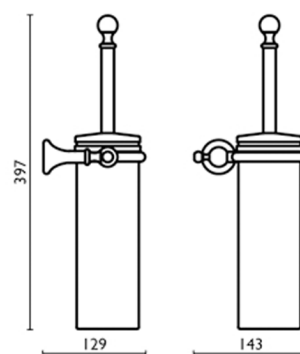

RY22152 : Porte balai REGENCY

CRISTINA  
RUBINETTERIE

ondyna

52 > doré

## Caractéristiques

- PORTE BALAI LAITON
- Garantie 2 ans