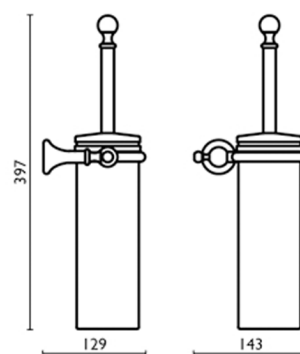

RY22152 : Porte balai REGENCY

CRISTINA
RUBINETTERIE

ondyna

52 > doré

Caractéristiques

- PORTE BALAI LAITON
- Garantie 2 ans