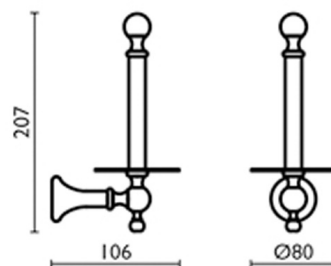

RY23451 : Porte papier réserve REGENCY

CRISTINA
RUBINETTERIE

ondyna

51 > chromé

Caractéristiques

- Porte papier de rechange
- Saillie 106 mm
- Garantie 2 ans