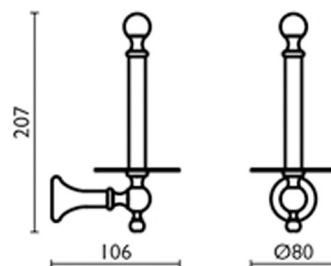

RY23451 : Porte papier réserve REGENCY

CRISTINA
RUBINETTERIE

ondyna

51 > chromé

Caractéristiques

- PORTE PAPIER DE RECHANGE
- Saillie 106 mm
- Garantie 2 ans