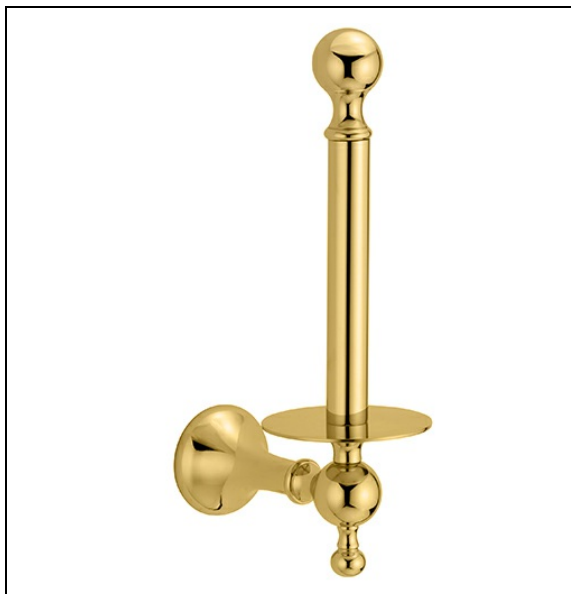

RY23452 : Porte papier réserve REGENCY

CRISTINA
RUBINETTERIE

ondyna

52 > doré

Caractéristiques

- PORTE PAPIER DE RECHANGE
- Garantie 2 ans