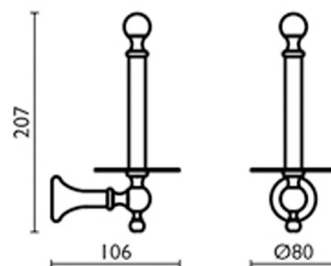

RY23452 : Porte papier réserve REGENCY

CRISTINA
RUBINETTERIE

ondyna

52 > doré

Caractéristiques

- PORTE PAPIER DE RECHANGE
- Garantie 2 ans