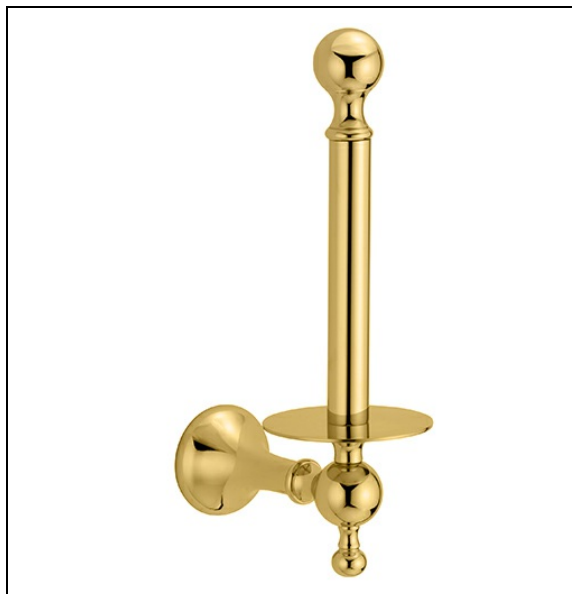

RY23452 : Porte papier réserve REGENCY

CRISTINA
RUBINETTERIE

ondyna

52 > doré

Caractéristiques

- PORTE PAPIER DE RECHANGE
- Garantie 2 ans