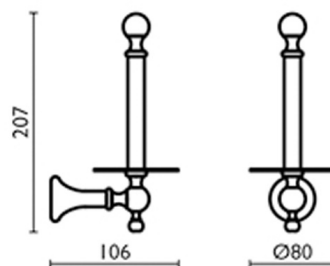

RY23452 : Porte papier réserve REGENCY

CRISTINA
RUBINETTERIE

ondyna

52 > doré

Caractéristiques

- PORTE PAPIER DE RECHANGE
- Garantie 2 ans