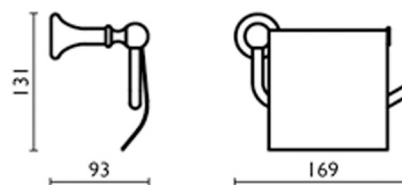

RY23651 : Porte papier couvert REGENCY

CRISTINA
RUBINETTERIE

ondyna

51 > chromé

Caractéristiques

- Porte papier couvert mural
- Saillie 93 mm
- Garantie 2 ans