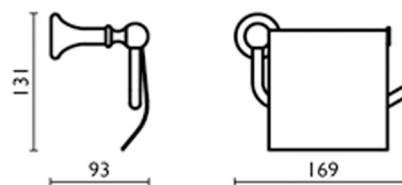

RY23651 : Porte papier couvert REGENCY

CRISTINA
RUBINETTERIE

ondyna

51 > chromé

Caractéristiques

- PORTE PAPIER COUVERT MURAL
- Saillie 93 mm
- Garantie 2 ans