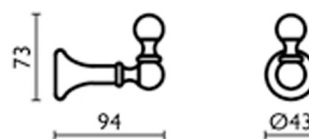

RY24151 : Porte peignoir REGENCY

CRISTINA
RUBINETTERIE

ondyna

51 > chromé

Caractéristiques

- Porte peignoir
- Saillie 94 mm
- Garantie 2 ans