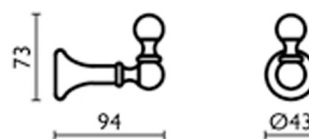

RY24152 : Porte peignoir REGENCY

CRISTINA
RUBINETTERIE

ondyna

52 > doré

Caractéristiques

- PORTE PEIGNOIR
- Garantie 2 ans