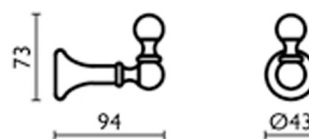

RY24152 : Porte peignoir REGENCY

CRISTINA  
RUBINETTERIE

ondyna

52 > doré