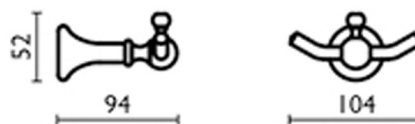

RY24551 : Porte peignoir double REGENCY

CRISTINA
RUBINETTERIE

ondyna

51 > chromé

Caractéristiques

- Porte peignoir double
- Saillie 94 mm
- Garantie 2 ans