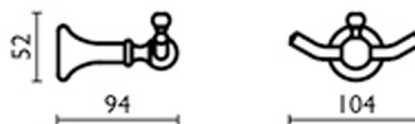

RY24552 : Porte peignoir double REGENCY

CRISTINA
RUBINETTERIE

ondyna

52 > doré

Caractéristiques

- PORTE PEIGNOIR DOUBLE
- Garantie 2 ans