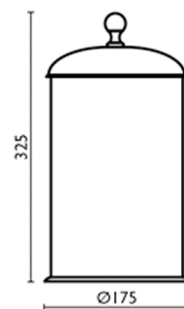

RY91551 : Poubelle REGENCY

CRISTINA
RUBINETTERIE

ondyna

51 > chromé

Caractéristiques

- POUBELLE 5 LT
- Garantie 2 ans