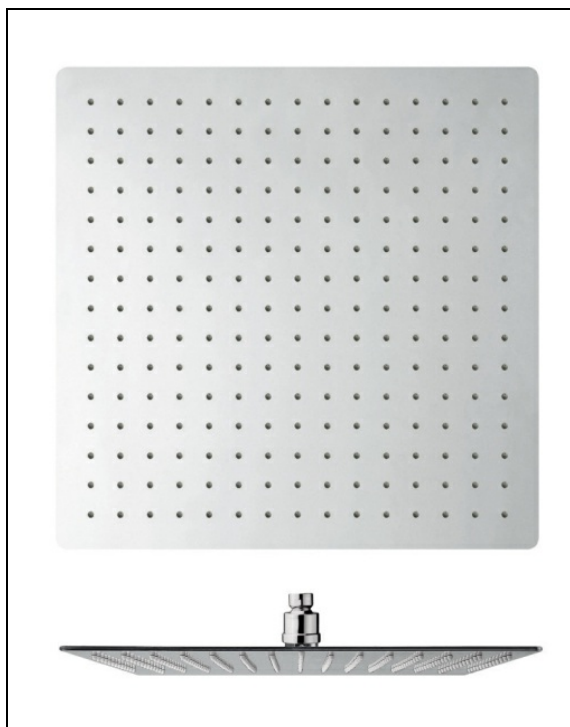

SC25051 : Pomme de douche Sandwich®  
SANDWICH

CRISTINA  
RUBINETTERIE  
ondyna

51 > chromé

## Caractéristiques

- 250 mm, épaisseur totale 4 mm, picots anticalcaires interchangeables
- Raccord F 1/2", fonctionne bien à partir de 1 bar de pression
- NF
- Garantie 8 ans