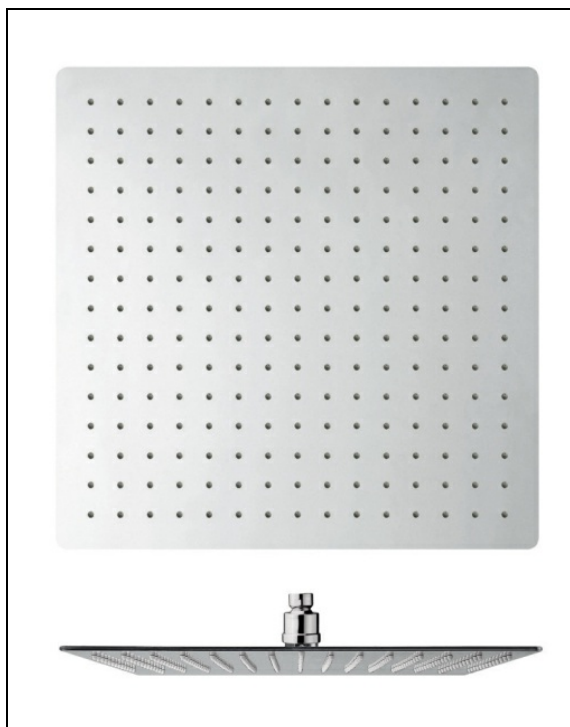

SC25051 : Pomme de douche Sandwich®
SANDWICH

CRISTINA
RUBINETTERIE
ondyna

51 > chromé

Caractéristiques

- 250 mm, épaisseur totale 4 mm, picots anticalcaires interchangeables
- Raccord F 1/2", fonctionne bien à partir de 1 bar de pression
- NF
- Garantie 8 ans