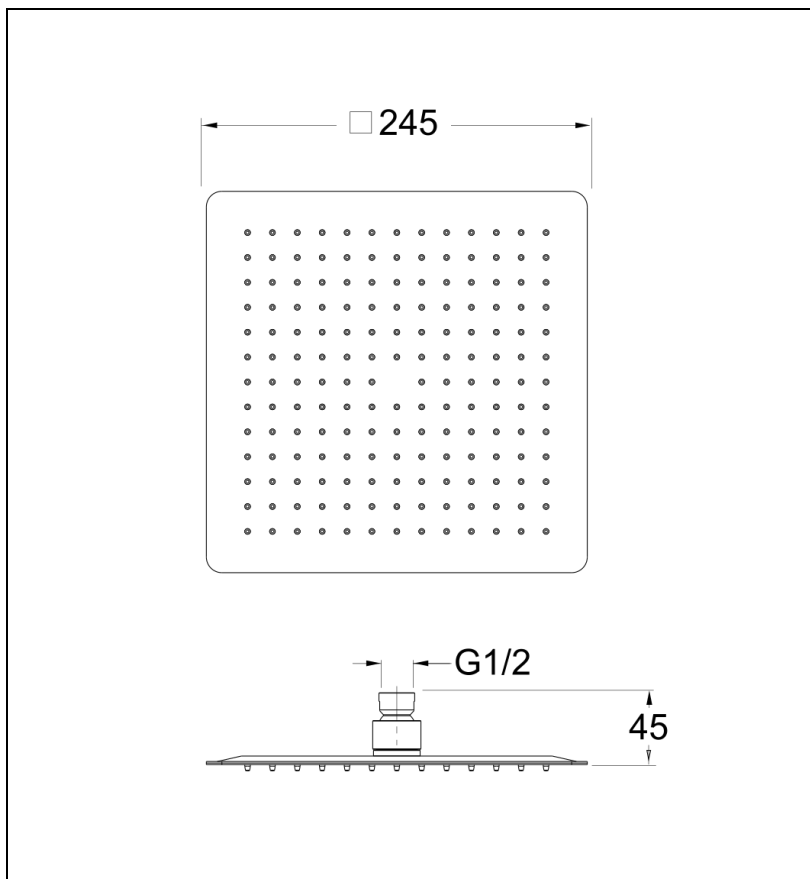

SC25051 : Pomme de douche Sandwich®  
SANDWICH

CRISTINA  
RUBINETTERIE  
ondyna

51 > chromé

## Caractéristiques

- 250 mm, épaisseur totale 4 mm, picots anticalcaires interchangeables
- Raccord F 1/2", fonctionne bien à partir de 1 bar de pression
- NF
- Garantie 8 ans