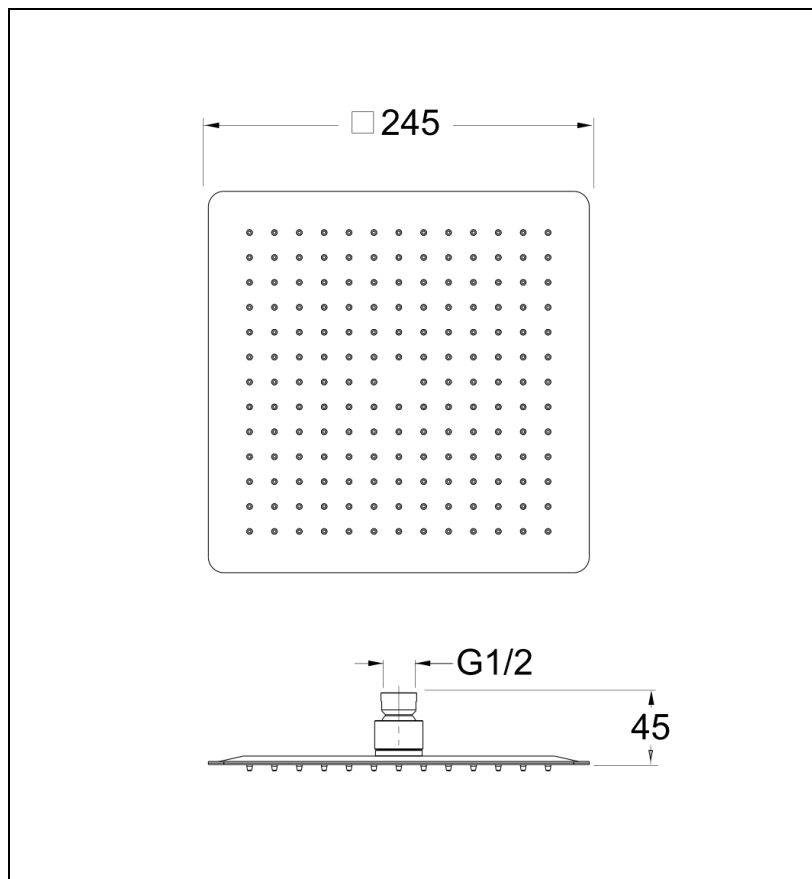

SC25051 : Pomme de douche Sandwich®  
SANDWICH

CRISTINA  
RUBINETTERIE  
ondyna

51 > chromé

## Caractéristiques

- 250 mm, épaisseur totale 4 mm, picots anticalcaires interchangeables
- Raccord F 1/2", fonctionne bien à partir de 1 bar de pression
- NF
- Garantie 8 ans