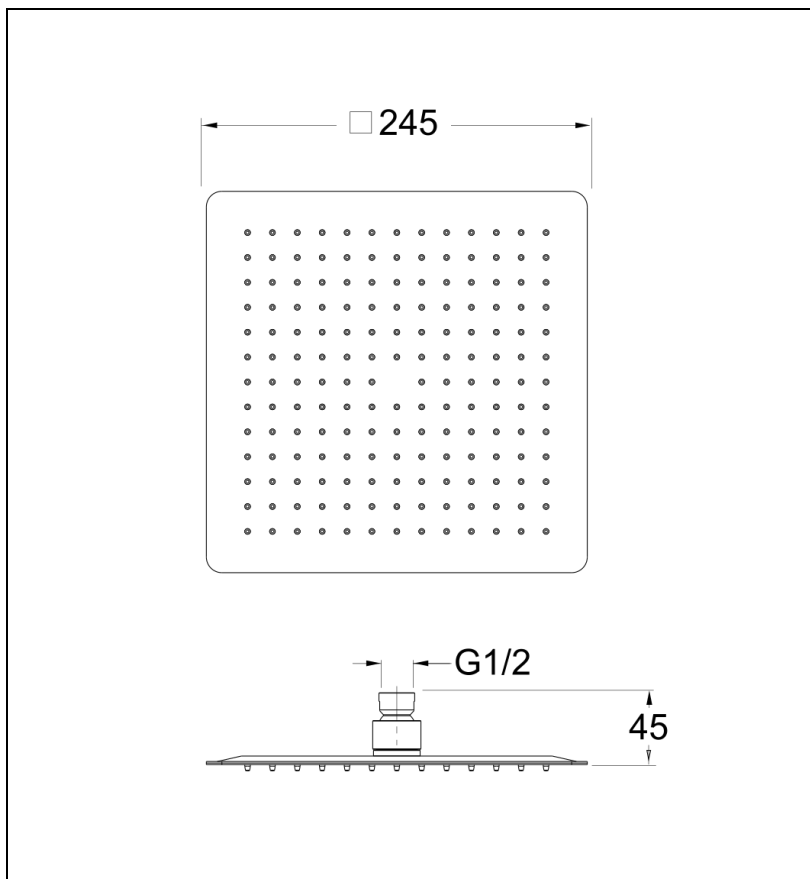

SC25051 : Pomme de douche Sandwich®
SANDWICH

CRISTINA
RUBINETTERIE
ondyna

51 > chromé

Caractéristiques

- 250 mm, épaisseur totale 4 mm, picots anticalcaires interchangeables
- Raccord F 1/2", fonctionne bien à partir de 1 bar de pression
- NF
- Garantie 8 ans