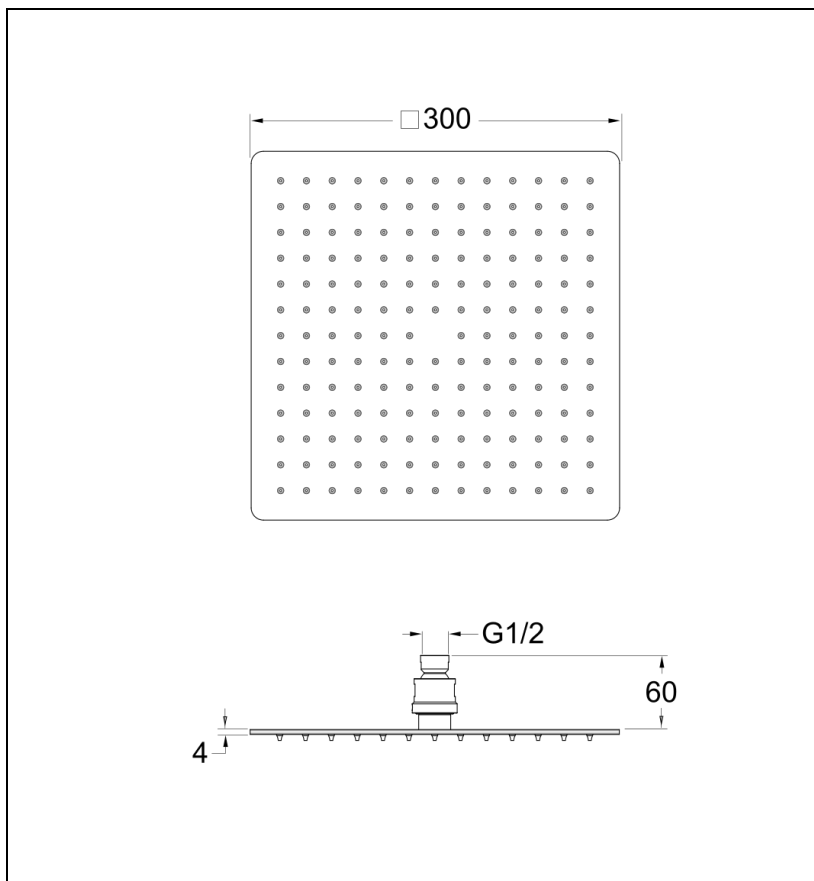

SC30028 : Pomme de douche Sandwich®
SANDWICH

CRISTINA
RUBINETTERIE
ondyna

28 > inox AISI 316 L

Caractéristiques

- 300 mm, épaisseur totale 4 mm, picots anticalcaires interchangeables
- Raccord F 1/2", fonctionne bien à partir de 1 bar de pression
- Garantie 8 ans