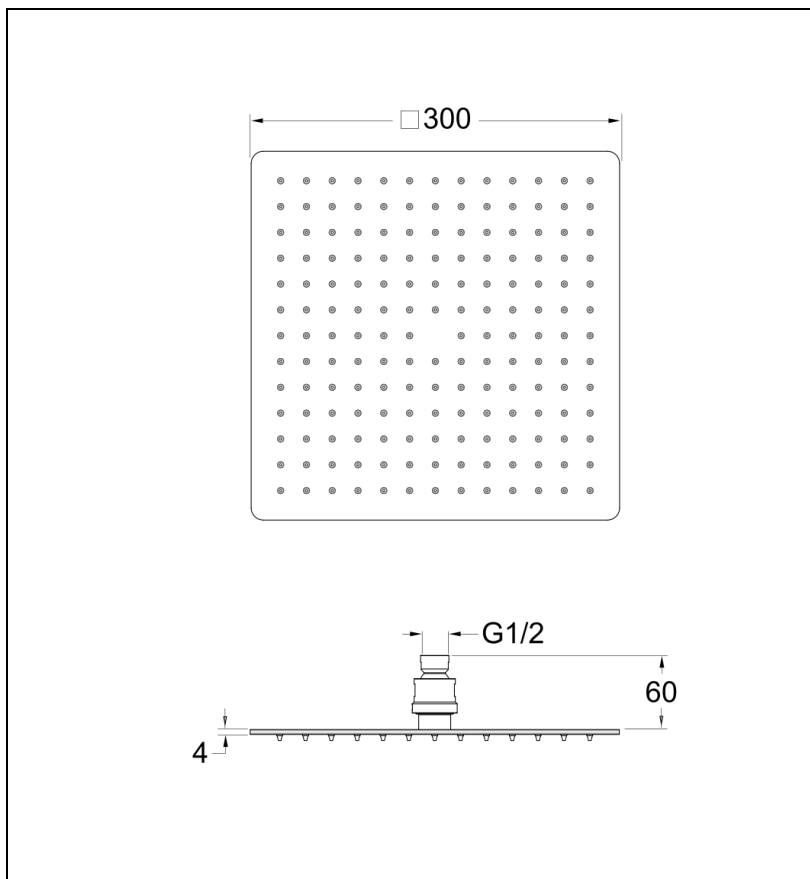

SC30028 : Pomme de douche Sandwich®
SANDWICH

CRISTINA
RUBINETTERIE
ondyna

28 > inox AISI 316 L

Caractéristiques

- 300 mm, épaisseur totale 4 mm, picots anticalcaires interchangeables
- Raccord F 1/2", fonctionne bien à partir de 1 bar de pression
- Garantie 8 ans