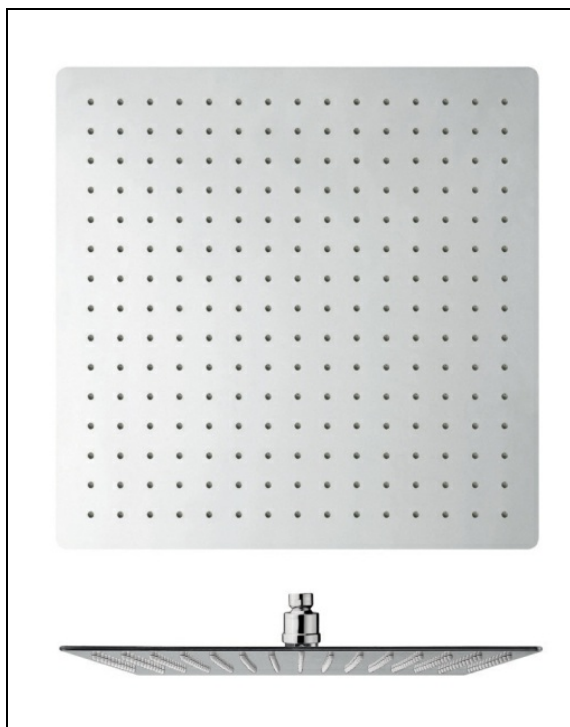

SC40051 : Pomme de douche Sandwich®  
SANDWICH

CRISTINA  
RUBINETTERIE  
ondyna

51 > chromé

## Caractéristiques

- 400 mm, épaisseur totale 4 mm, picots anticalcaires interchangeables
- Raccord F 1/2", livré avec réducteur de débit 15 litres/minutes
- fonctionne bien à partir de 1 bar de pression
- NF
- Garantie 8 ans