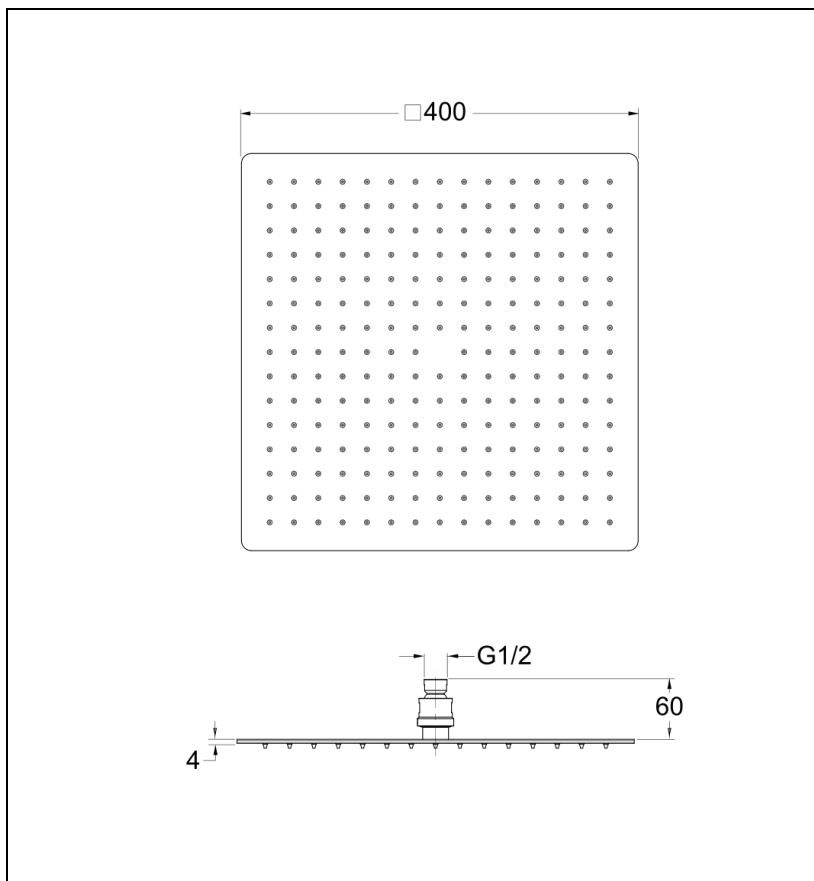

SC40051 : Pomme de douche Sandwich®  
SANDWICH

CRISTINA  
RUBINETTERIE  
ondyna

51 > chromé

## Caractéristiques

- 400 mm, épaisseur totale 4 mm, picots anticalcaires interchangeables
- Raccord F 1/2", livré avec réducteur de débit 15 litres/minutes
- fonctionne bien à partir de 1 bar de pression
- NF
- Garantie 8 ans