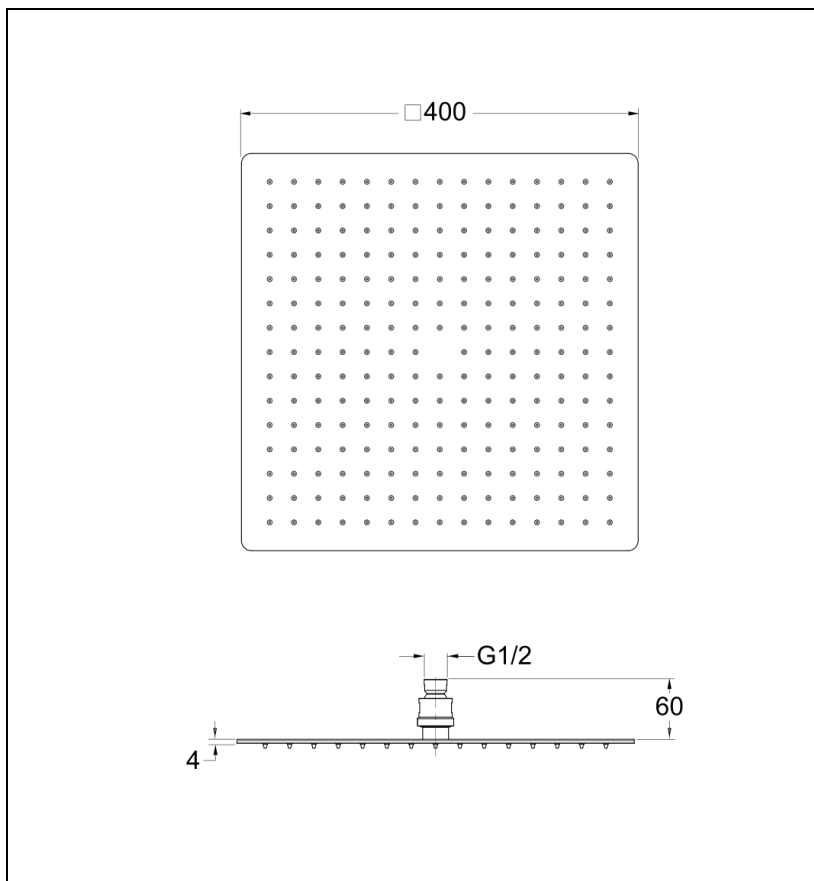

SC40051 : Pomme de douche Sandwich®
SANDWICH

CRISTINA
RUBINETTERIE
ondyna

51 > chromé

Caractéristiques

- 400 mm, épaisseur totale 4 mm, picots anticalcaires interchangeables
- Raccord F 1/2", livré avec réducteur de débit 15 litres/minutes
- Fonctionne bien à partir de 1 bar de pression
- NF
- Garantie 8 ans