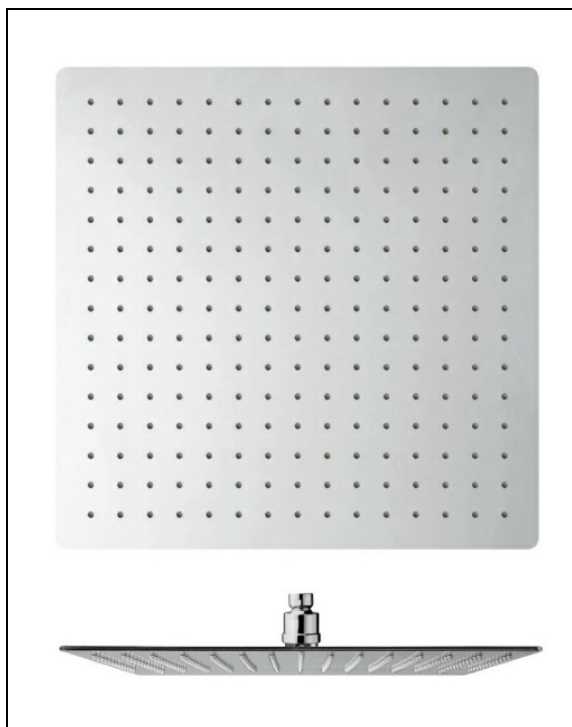

SC40051 : Pomme de douche Sandwich®
SANDWICH

CRISTINA
RUBINETTERIE
ondyna

51 > chromé

Caractéristiques

- 400 mm, épaisseur totale 4 mm, picots anticalcaires interchangeables
- Raccord F 1/2", livré avec réducteur de débit 15 litres/minutes
- Fonctionne bien à partir de 1 bar de pression
- NF
- Garantie 8 ans