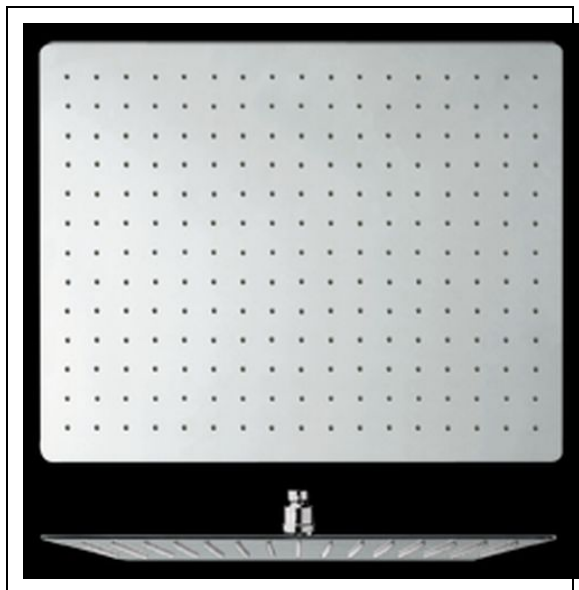

SC43051 : Pomme de douche Sandwich®  
SANDWICH

CRISTINA  
RUBINETTERIE  
ondyna

51 > chromé

## Caractéristiques

- 400 x 300 mm, épaisseur totale 4 mm,
- Raccord F 1/2", livré avec réducteur de débit 15 litres/minutes
- fonctionne bien à partir de 1 bar de pression
- NF
- Garantie 8 ans