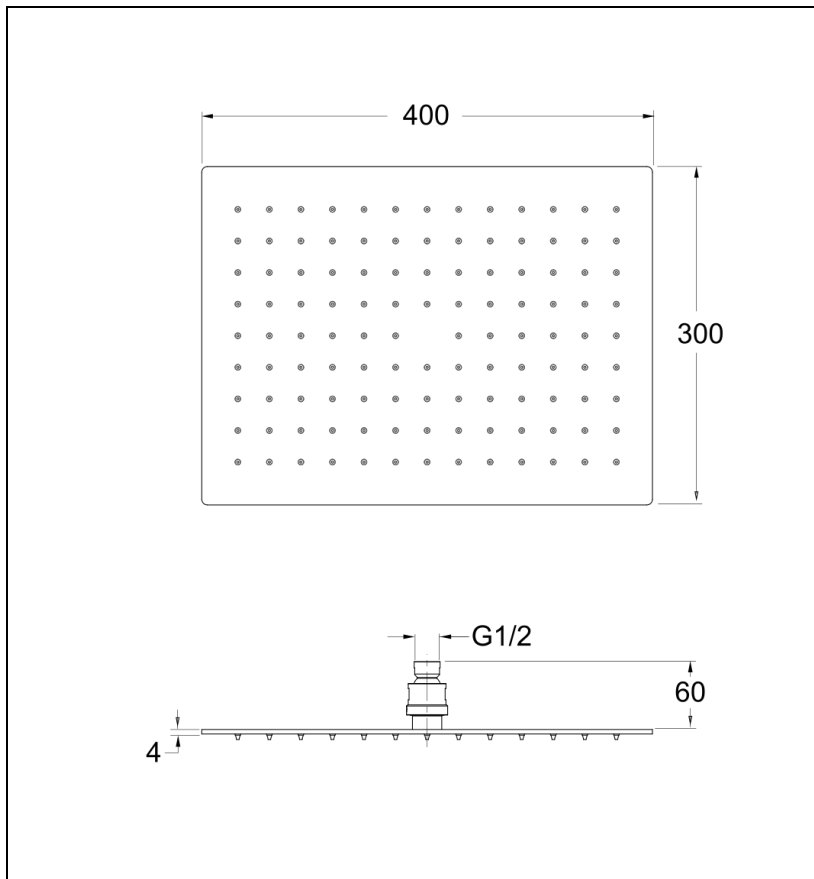

SC43051 : Pomme de douche Sandwich®
SANDWICH

CRISTINA
RUBINETTERIE
ondyna

51 > chromé

Caractéristiques

- 400 x 300 mm, épaisseur totale 4 mm
- Raccord F 1/2", livré avec réducteur de débit 15 litres/minutes
- Fonctionne bien à partir de 1 bar de pression
- NF
- Garantie 8 ans