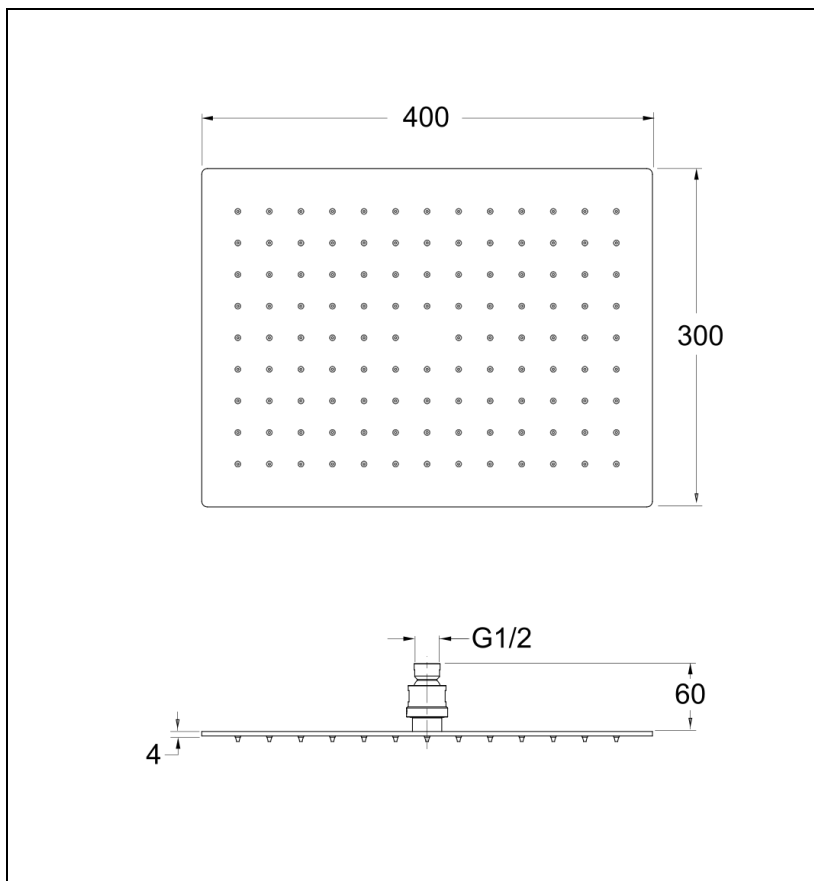

SC43051 : Pomme de douche Sandwich®  
SANDWICH

CRISTINA  
RUBINETTERIE  
ondyna

51 > chromé

## Caractéristiques

- 400 x 300 mm, épaisseur totale 4 mm,
- Raccord F 1/2", livré avec réducteur de débit 15 litres/minutes
- fonctionne bien à partir de 1 bar de pression
- NF
- Garantie 8 ans