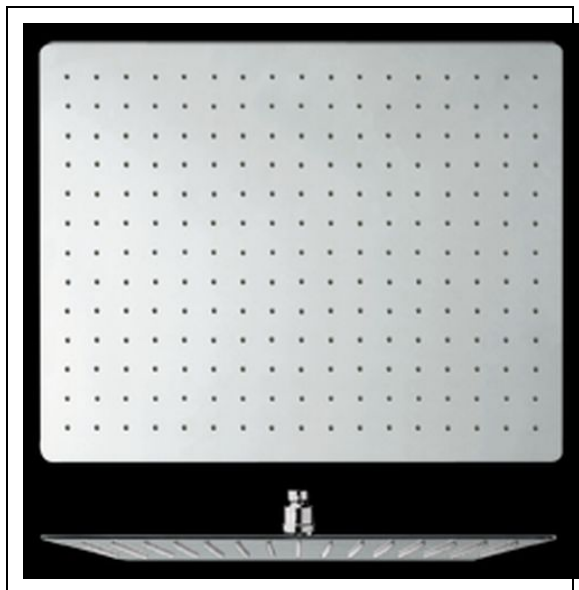

SC43051 : Pomme de douche Sandwich®
SANDWICH

CRISTINA
RUBINETTERIE
ondyna

51 > chromé

Caractéristiques

- 400 x 300 mm, épaisseur totale 4 mm
- Raccord F 1/2", livré avec réducteur de débit 15 litres/minutes
- Fonctionne bien à partir de 1 bar de pression
- NF
- Garantie 8 ans