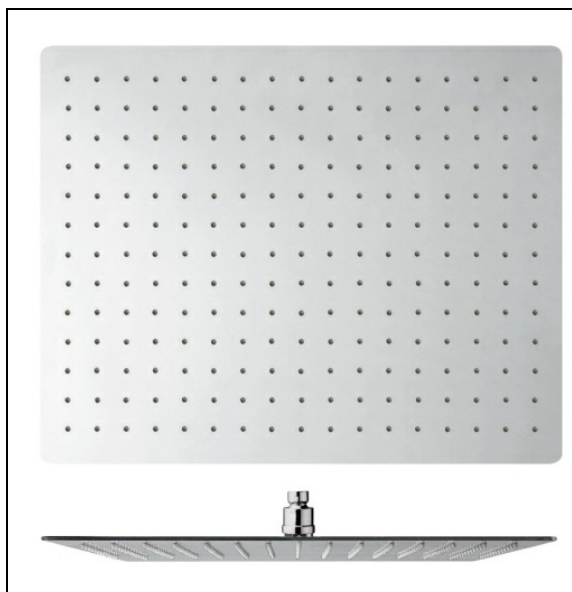

SC54051 : Pomme de douche Sandwich®
SANDWICH

CRISTINA
RUBINETTERIE
ondyna

51 > chromé

Caractéristiques

- 50 x 40 cm, picots anticalcaires interchangeables
- Raccord F 1/2", livré avec réducteur de débit 15 litres/minutes
- Epaisseur totale 4 mm
- NF
- Garantie 8 ans