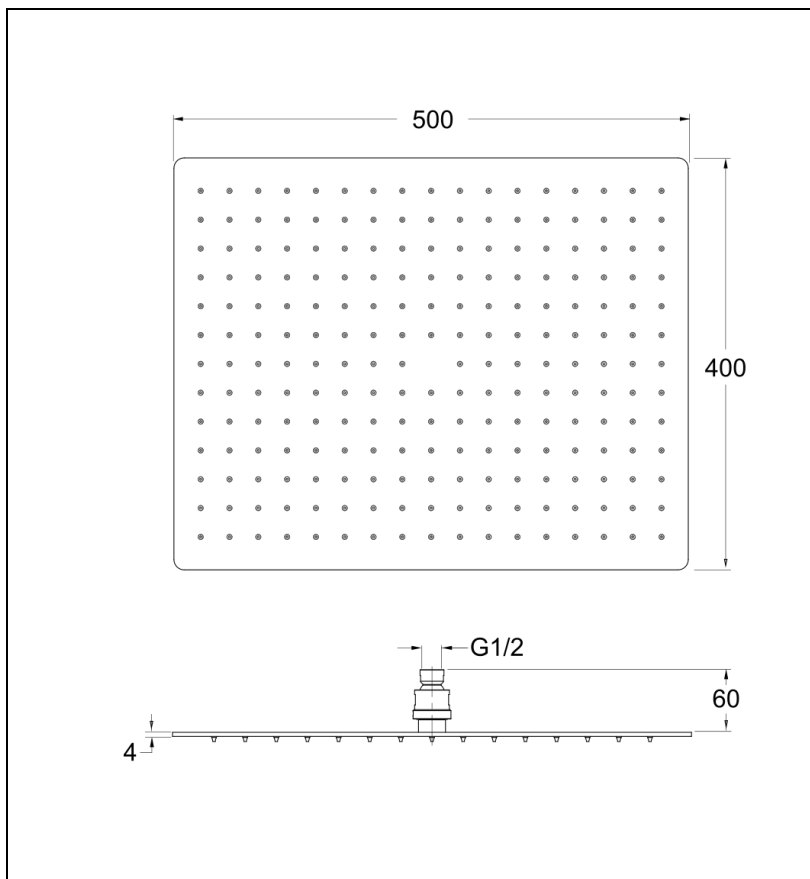

SC54051 : Pomme de douche Sandwich®
SANDWICH

CRISTINA
RUBINETTERIE
ondyna

51 > chromé

Caractéristiques

- 50 x 40 cm, picots anticalcaires interchangeables
- Raccord F 1/2", livré avec réducteur de débit 15 litres/minutes
- Epaisseur totale 4 mm
- NF
- Garantie 8 ans