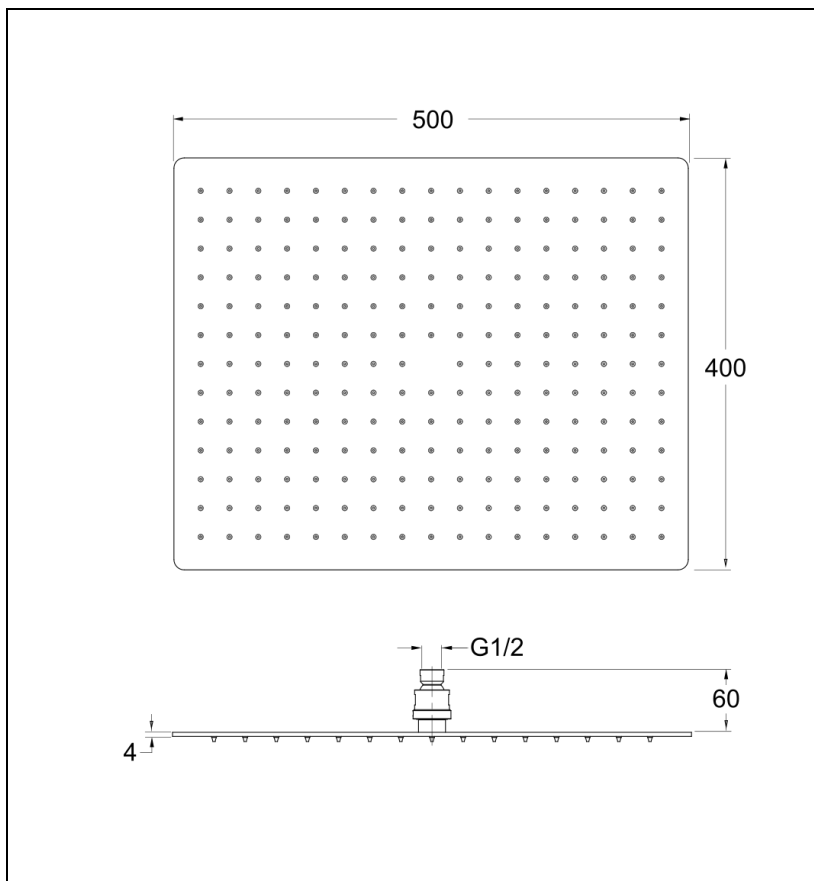

SC54051 : Pomme de douche Sandwich®
SANDWICH

CRISTINA
RUBINETTERIE
ondyna

51 > chromé

Caractéristiques

- 50 x 40 cm, picots anticalcaires interchangeables
- Raccord F 1/2", livré avec réducteur de débit 15 litres/minutes
- Epaisseur totale 4 mm
- NF
- Garantie 8 ans