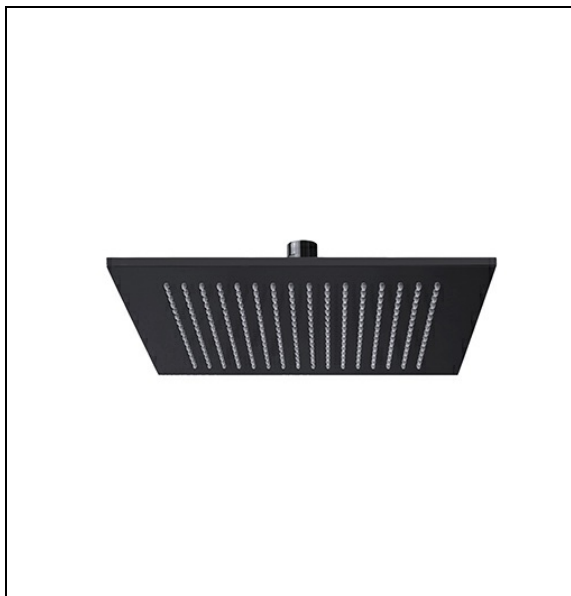

SD25013 : POMME DE DOUCHE SLIM LAITON
CARRE 25 CM NOIRE HYDROTHERAPIE

CRISTINA
RUBINETTERIE

ondyna

13 > noir mat

Caractéristiques

- ø 25 cm
- Laiton
- Anticalcaire
- Garantie 2 ans