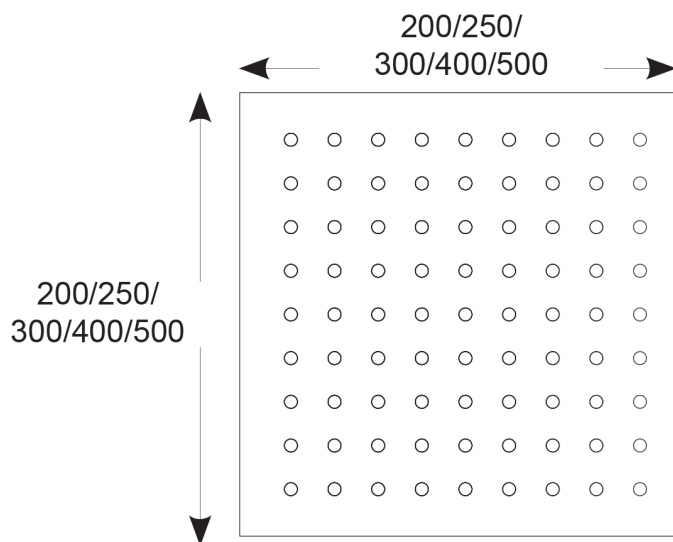

SD25013 : POMME DE DOUCHE SLIM LAITON
CARRE 25 CM NOIRE HYDROTHERAPIE

13 > noir mat

Caractéristiques

- Garantie 2 ans