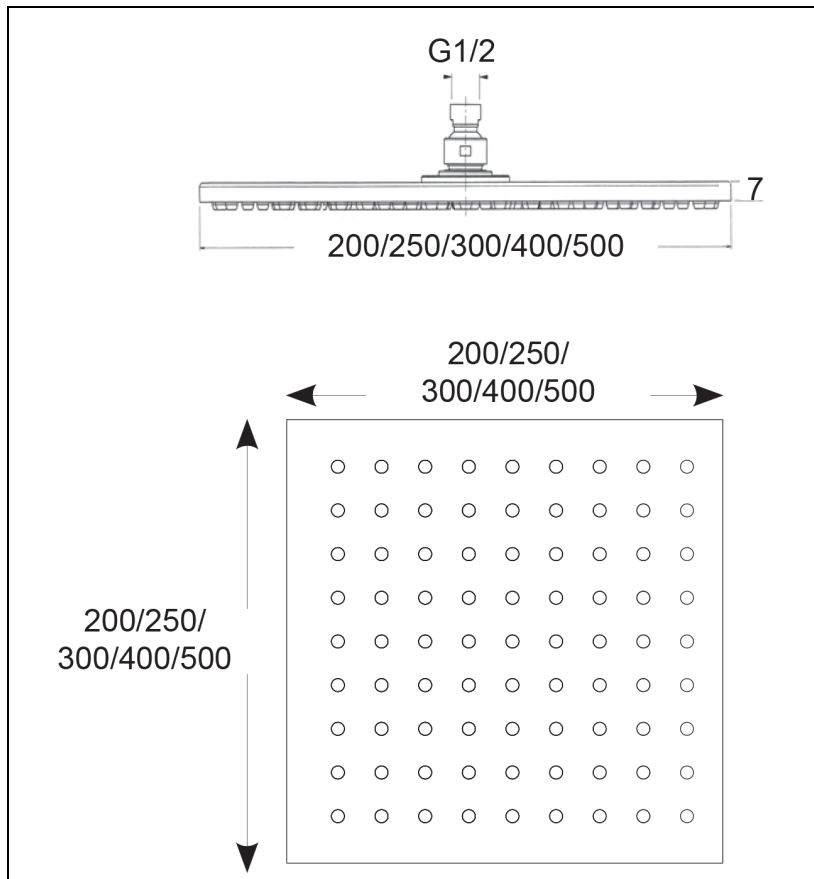

SD25013 : POMME DE DOUCHE SLIM LAITON
CARRE 25 CM NOIRE HYDROTHERAPIE

13 > noir mat

Caractéristiques

- ø 25 cm
- Laiton
- Anticalcaire
- Garantie 2 ans