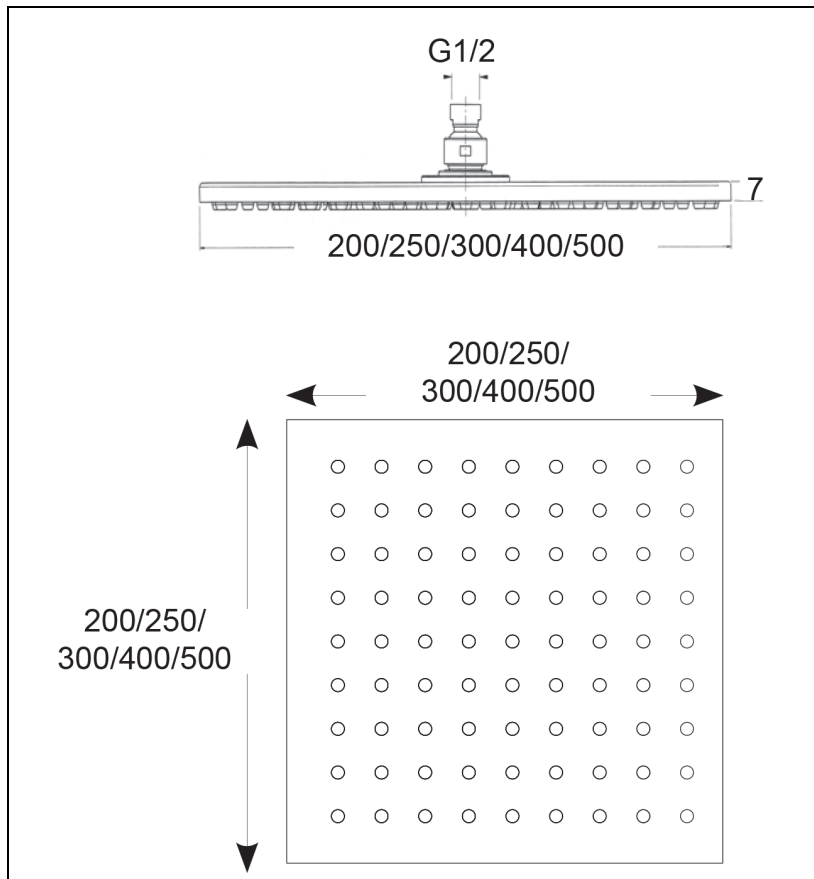

SD25013 : POMME DE DOUCHE SLIM LAITON
CARRE 25 CM NOIRE HYDROTHERAPIE

CRISTINA
RUBINETTERIE

ondyna

13 > noir mat

Caractéristiques

- ø 25 cm
- Laiton
- Anticalcaire
- Garantie 2 ans