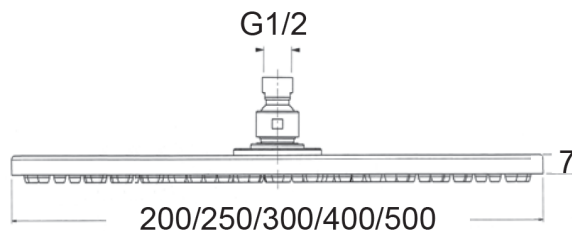

SD25013 : POMME DE DOUCHE SLIM LAITON
CARRE 25 CM NOIRE HYDROTHERAPIE

13 > noir mat

Caractéristiques

- Garantie 2 ans