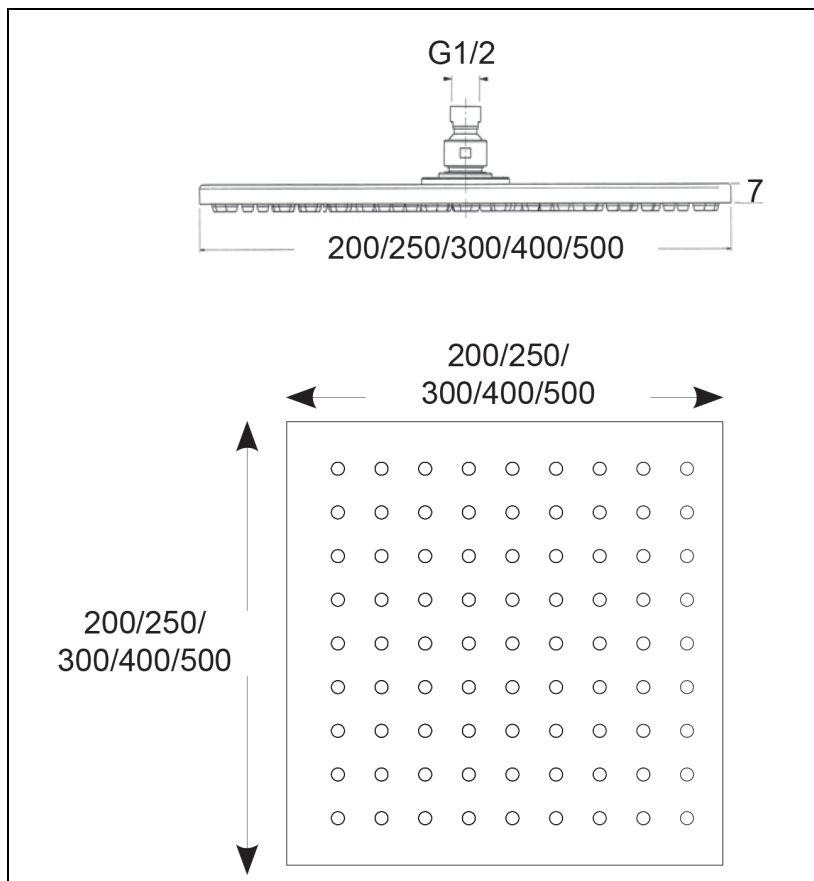

SD25024 : POMME DE DOUCHE SLIM LAITON  
CARRE 25 CM BLANC HYDROTHERAPIE

24 > blanc mat