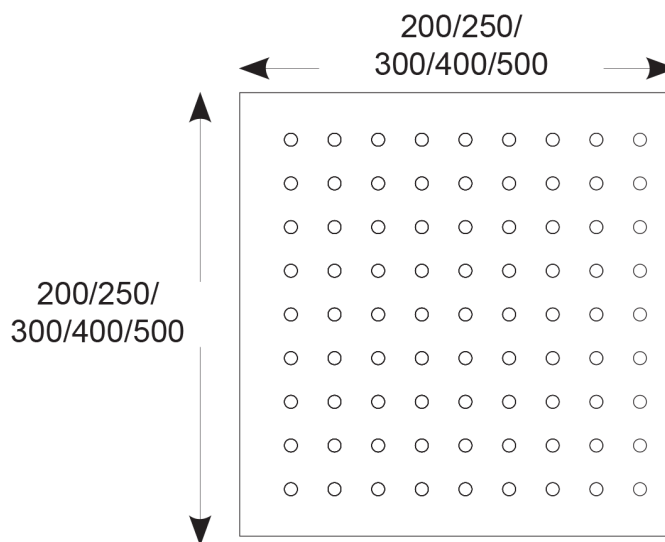

SD30013 : POMME DE DOUCHE SLIM LAITON
CARRE 30 CM NOIRE HYDROTHERAPIE

CRISTINA
RUBINETTERIE
ondyna

13 > noir mat

Caractéristiques

- ø 30 cm
- Anticalcaire
- Garantie 2 ans