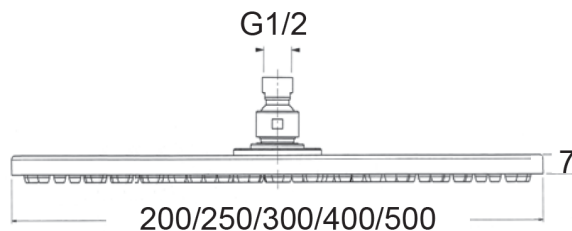

SD30013 : POMME DE DOUCHE SLIM LAITON
CARRE 30 CM NOIRE HYDROTHERAPIE

CRISTINA
RUBINETTERIE
ondyna

13 > noir mat

Caractéristiques

- ø 30 cm
- Anticalcaire
- Garantie 2 ans