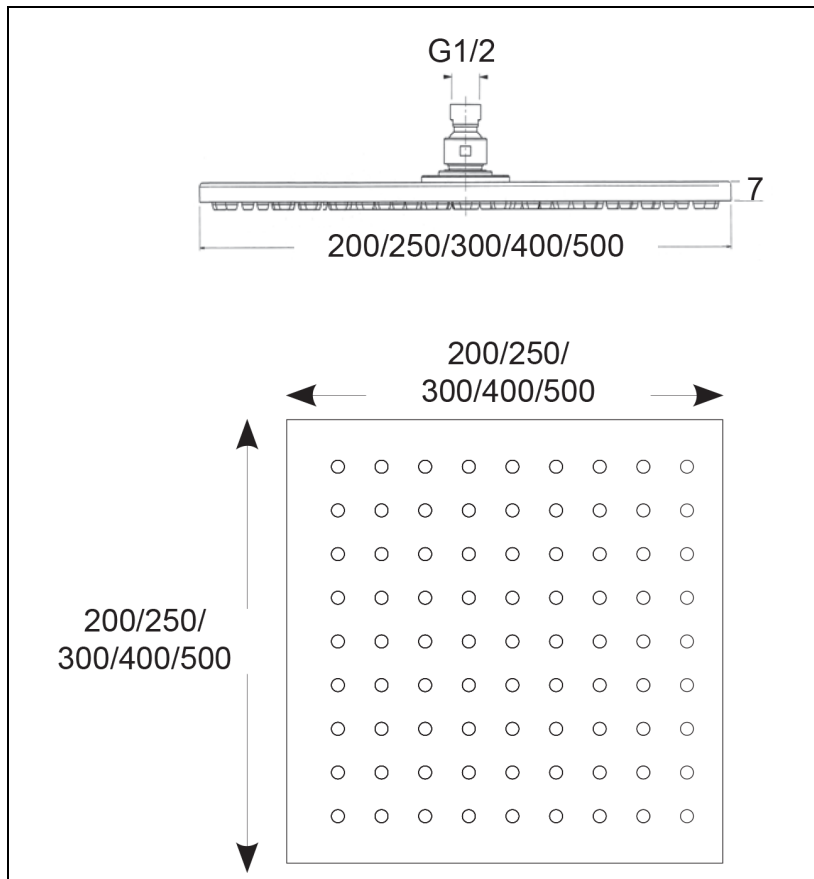

SD30024 : POMME DE DOUCHE SLIM LAITON
CARRE 30 CM BLANC HYDROTHERAPIE

24 > blanc mat

Caractéristiques

- ø 30 cm
- Anticalcaire
- Garantie 2 ans