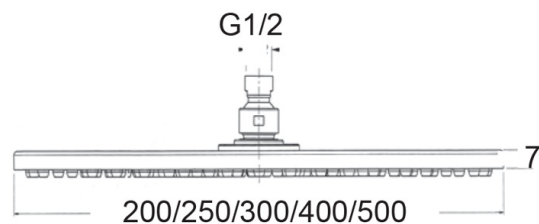

SD31213 : POMME DE DOUCHE SLIM VIENNA  
LAITON ROND 25 CM NOIRE HYDROTHERAPIE

CRISTINA  
RUBINETTERIE  
ondyna

13 > noir mat

## Caractéristiques

- ø 25 cm
- Anticalcaire
- Débit 18 l/min
- Garantie 2 ans