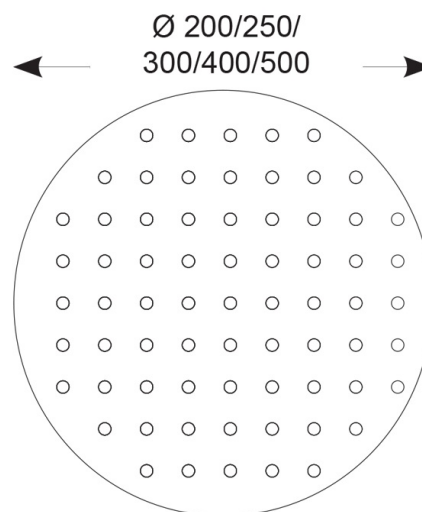

SD31213 : POMME DE DOUCHE SLIM VIENNA  
LAITON ROND 25 CM NOIRE HYDROTHERAPIE

CRISTINA  
RUBINETTERIE  
ondyna

13 > noir mat

## Caractéristiques

- ø 25 cm
- Anticalcaire
- Débit 18 l/min
- Garantie 2 ans