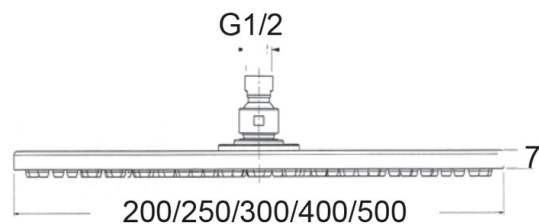

SD31213 : POMME DE DOUCHE SLIM VIENNA
LAITON ROND 25 CM NOIRE HYDROTHERAPIE

CRISTINA
RUBINETTERIE
ondyna

13 > noir mat

Caractéristiques

- Garantie 2 ans